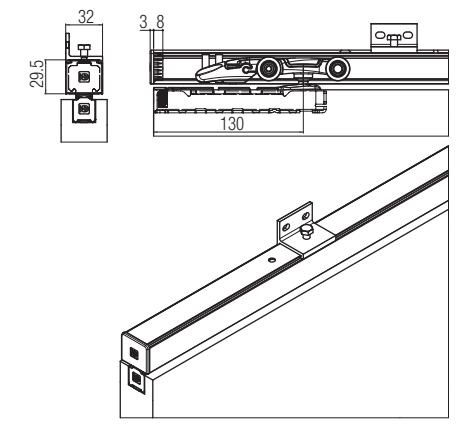

Возможные решения для раздвижных дверей