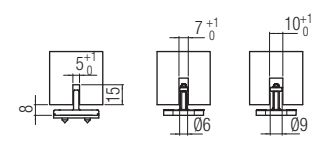

Возможные решения для раздвижных дверей