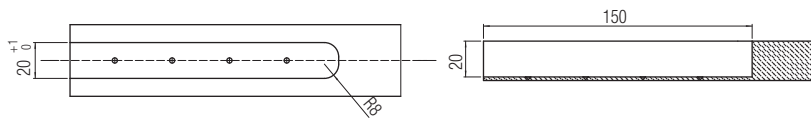

Возможные решения для раздвижных дверей