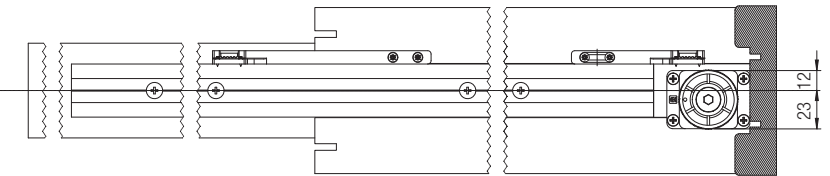

Установка растягивающихся элементов

Lp= Ширина полотна
Sp= Толщина панели