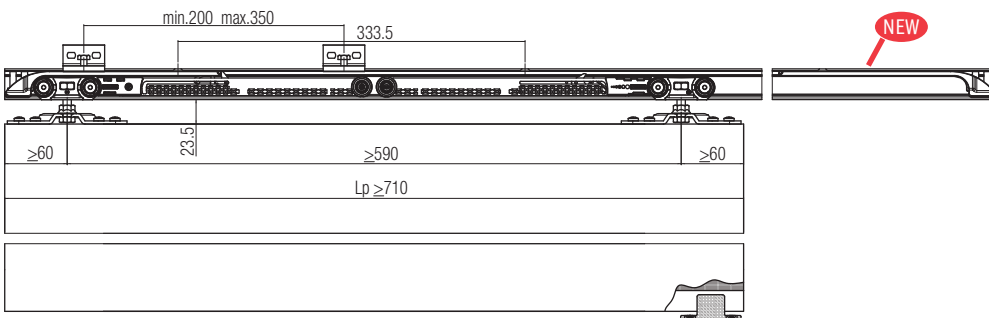

ABS + ABS Арт. 0400 4 2ABS