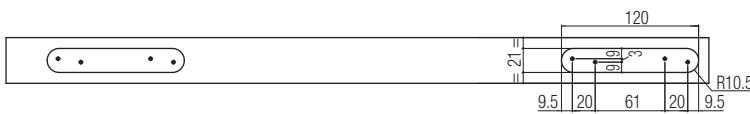

ABS + STOPPER Арт. 0450 4 1ABS