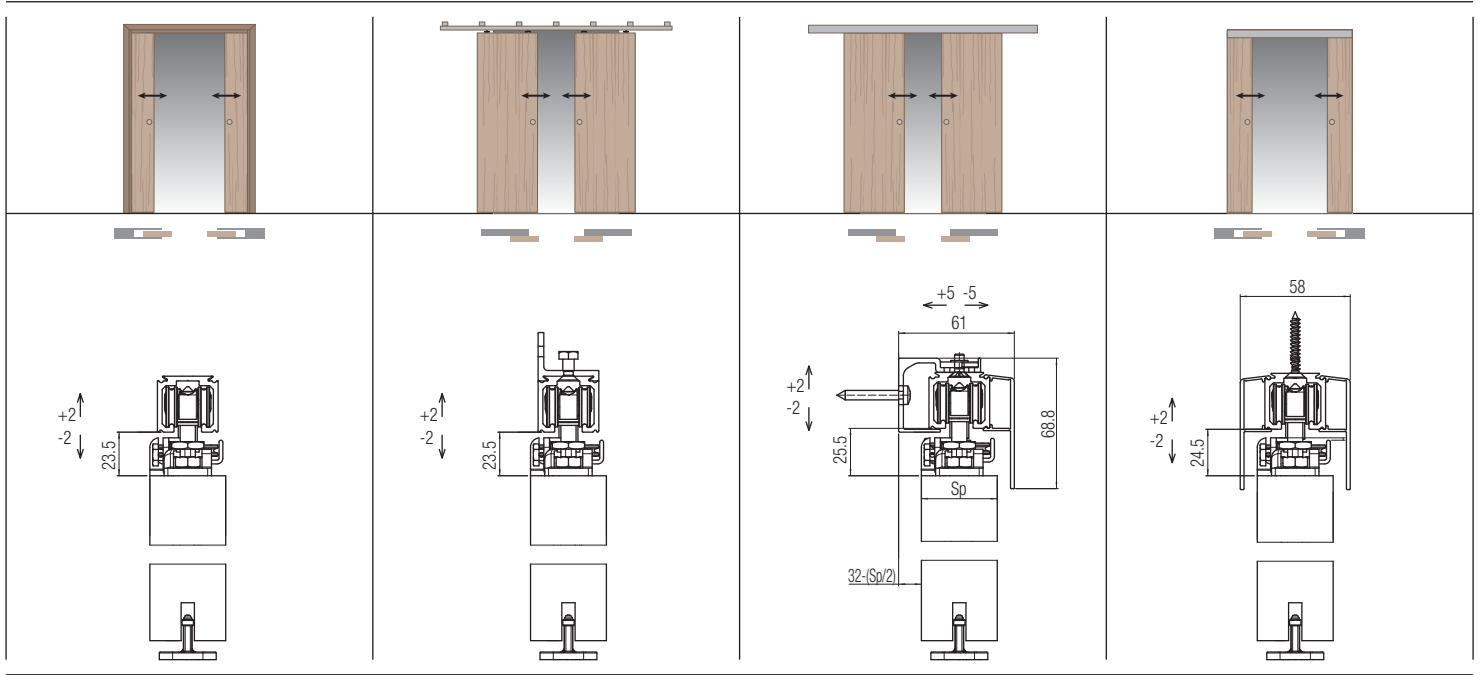

Возможные решения для раздвижных дверей

Sp= Толщина панели