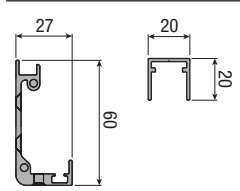

Возможные решения для раздвижных дверей

50 кг