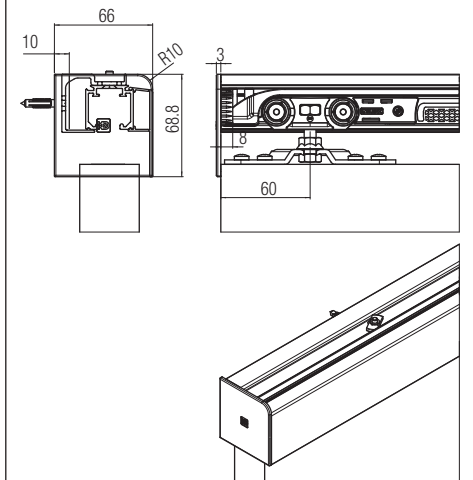

ABS + STOPPER Арт. 0400 4 1ABS