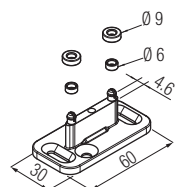

Возможные решения для раздвижных дверей

80 кг

120 кг