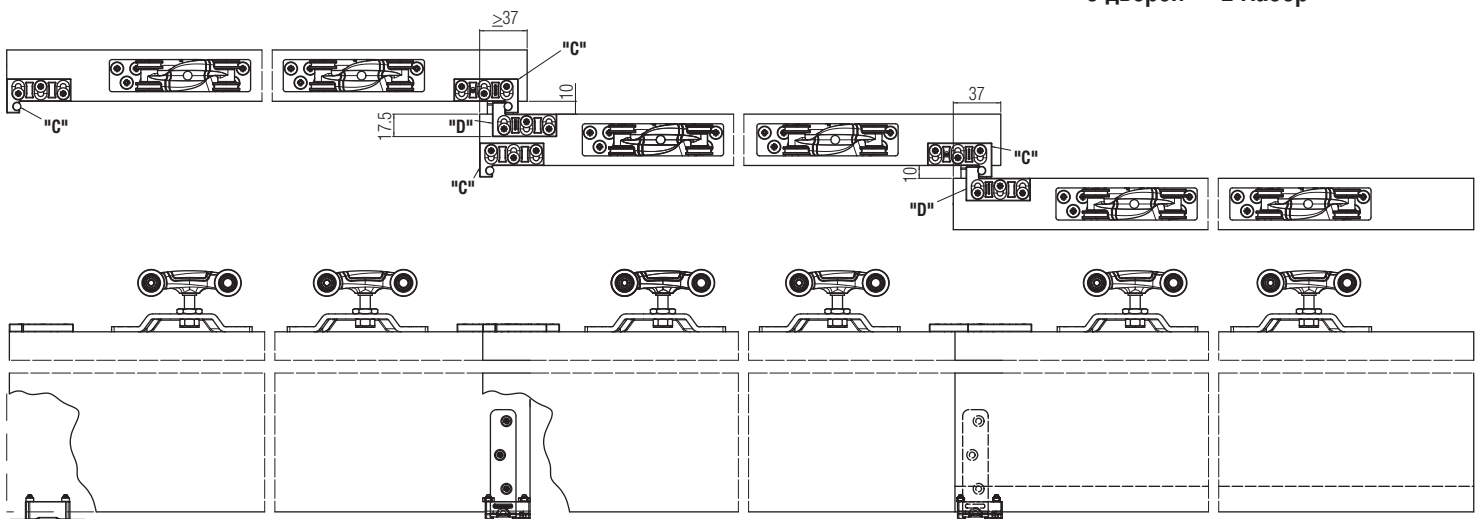

Возможные решения для раздвижных дверей

• 2 дверей → 1 Набор

• 3 дверей → 2 Набор

SYSTEM 0880 1 New Kit Klose

Раздвижные системы для дверей из дерева

Набор Арт. 0880 1

Внешняя стена

*Запасные части