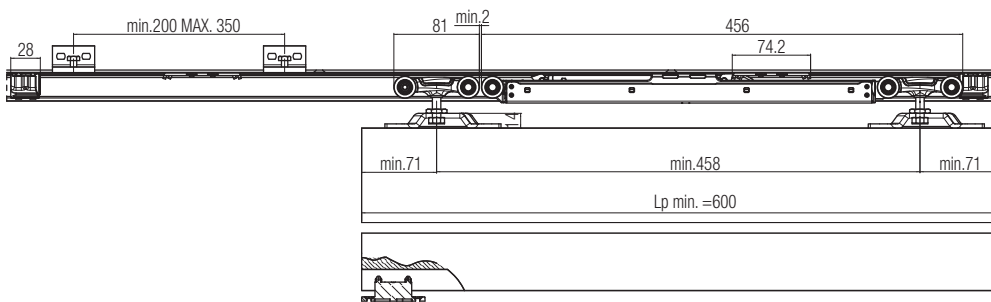

Возможные решения для раздвижных дверей

80 кг

80 кг