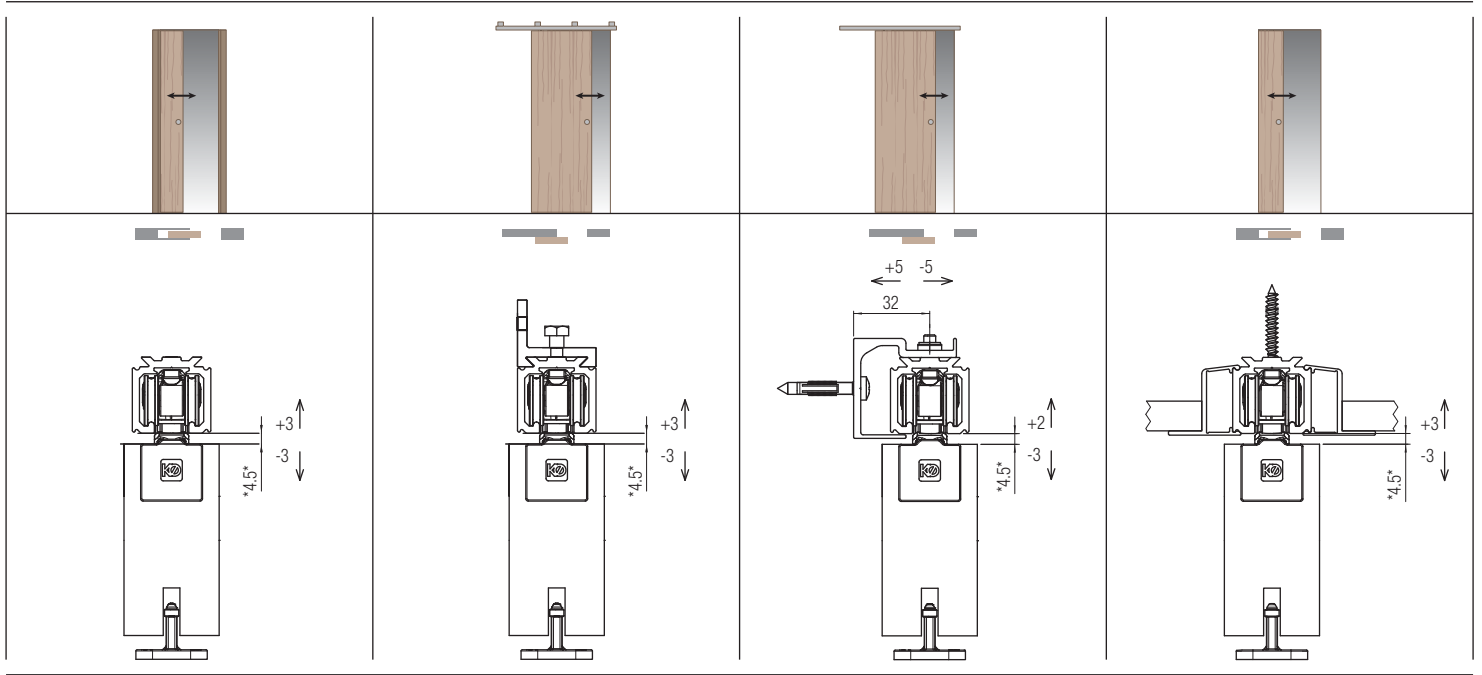

Возможные решения для раздвижных дверей