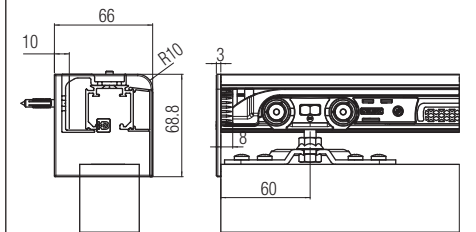

Возможные решения для раздвижных дверей

BASIC

80 кг

80 кг