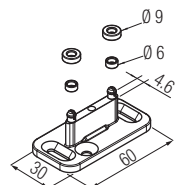

Возможные решения для раздвижных дверей

80 кг

80 кг