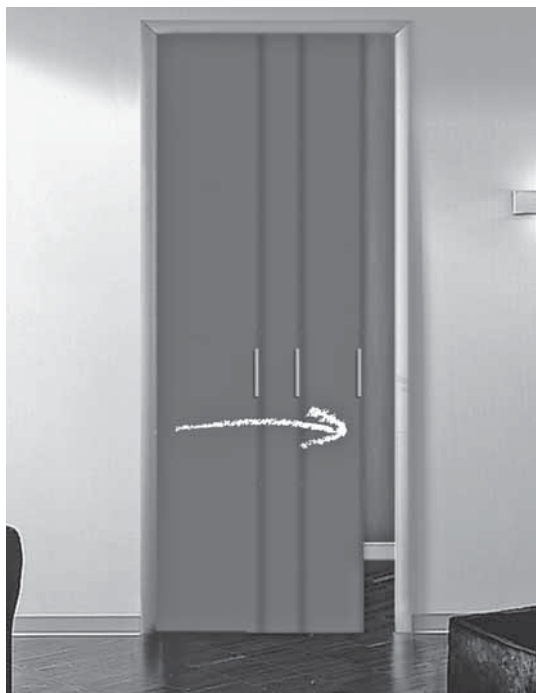

SYSTEM 0880 2 New Kit Klose

Раздвижные системы для дверей из дерева

Набор Арт. 0880 2

С внутренней стороны

*Запасные части

Арт. 0880 9
группа перемещения

1 шт.

*Артикулы, приведенные в таблице "Запасные части", могут быть заказаны только в указанных количествах.