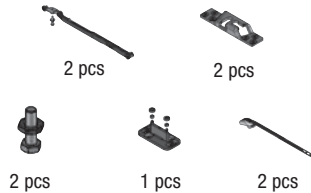

Набор Арт. 0500 2 2ABS