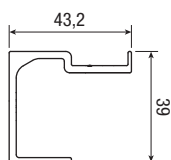

Возможные решения для раздвижных дверей

80 кг

80 кг