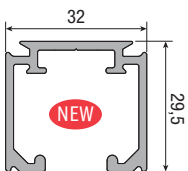

ABS + STOPPER Арт. 0450 4 1ABS