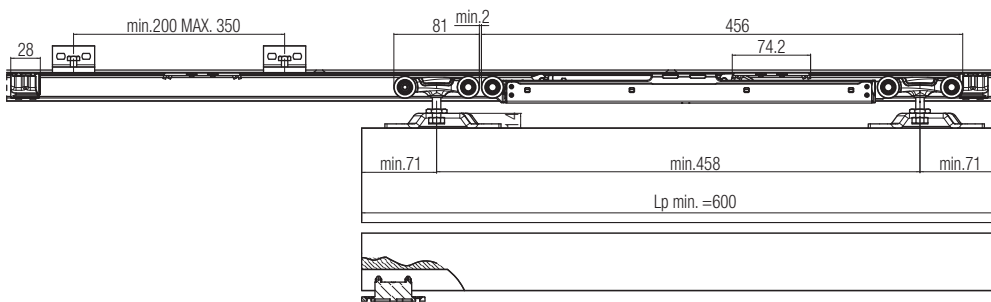

Возможные решения для раздвижных дверей