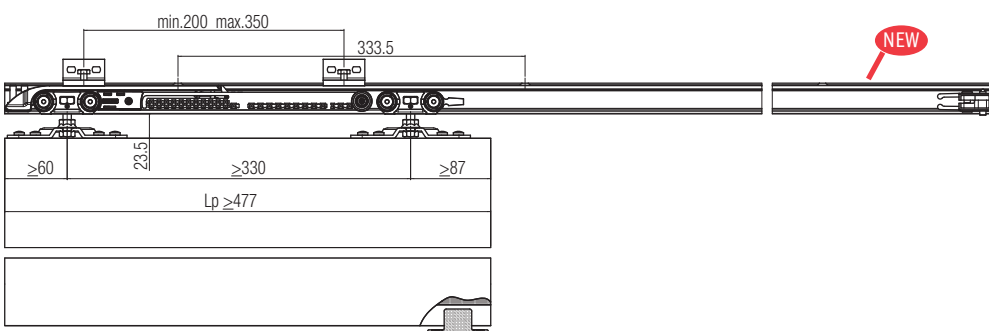

ABS + STOPPER Арт. 0400 4 1ABS