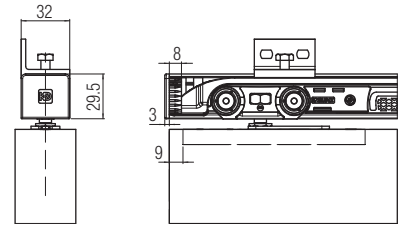

ABS + STOPPER Арт. 0450 4 1ABS