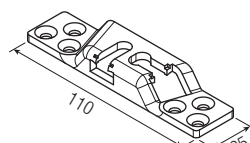

120 кг

SYSTEM 0500/80/120 ABS

NEW

Запатентовано

Раздвижные системы для дверей из дерева

Набор Арт. 0500 120 ABS

Тележка с роликами 80/120кг		1 шт.
Двойная каретка 80/120 кг с амортизатором		1 шт.
Двойной кронштейн крепежа двери		2 шт.
Болт для крепления роликов		2 шт.
Регулируемый нижний флажок		1 шт.
Стопор		2 шт.
Активатор амортизатора		2 шт.
Шестигранник		1 шт.
Регулировочный ключ		1 шт.