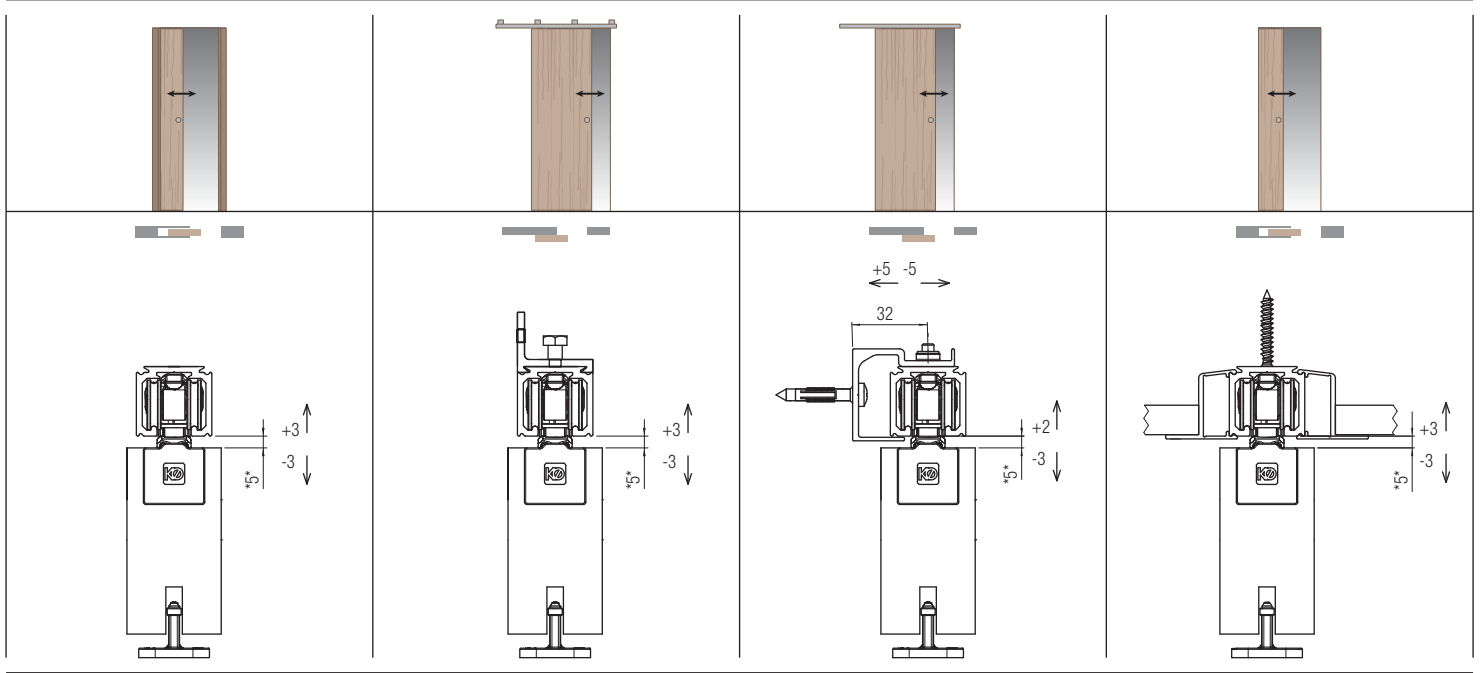

Возможные решения для раздвижных дверей

80 кг	80 кг