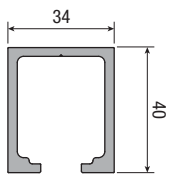

Возможные решения для раздвижных дверей