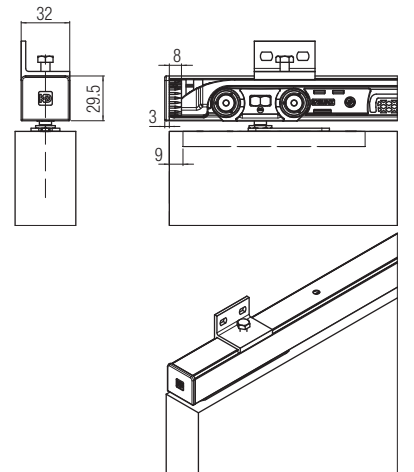

Возможные решения для раздвижных дверей

BASIC