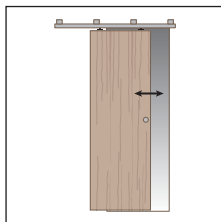

120 кг

SYSTEM 0500/80/120 ABS

NEW

Запатентовано

Раздвижные системы для дверей из дерева

Набор Арт. 0500 120 ABS

Тележка с роликами 80/120кг		1 шт.
Двойная каретка 80/120 кг с амортизатором		1 шт.
Двойной кронштейн крепежа двери		2 шт.
Болт для крепления роликов		2 шт.
Регулируемый нижний флажок		1 шт.
Стопор		2 шт.
Активатор амортизатора		2 шт.
Шестигранник		1 шт.
Регулировочный ключ		1 шт.