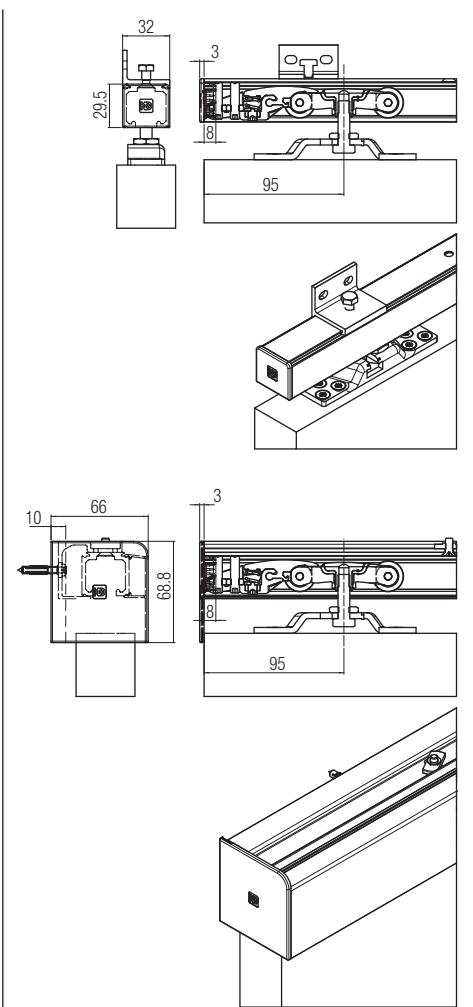

Возможные решения для раздвижных дверей

80 кг

80 кг