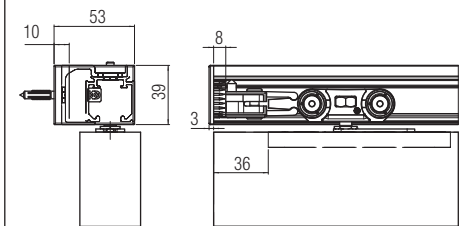

Возможные решения для раздвижных дверей

BASIC