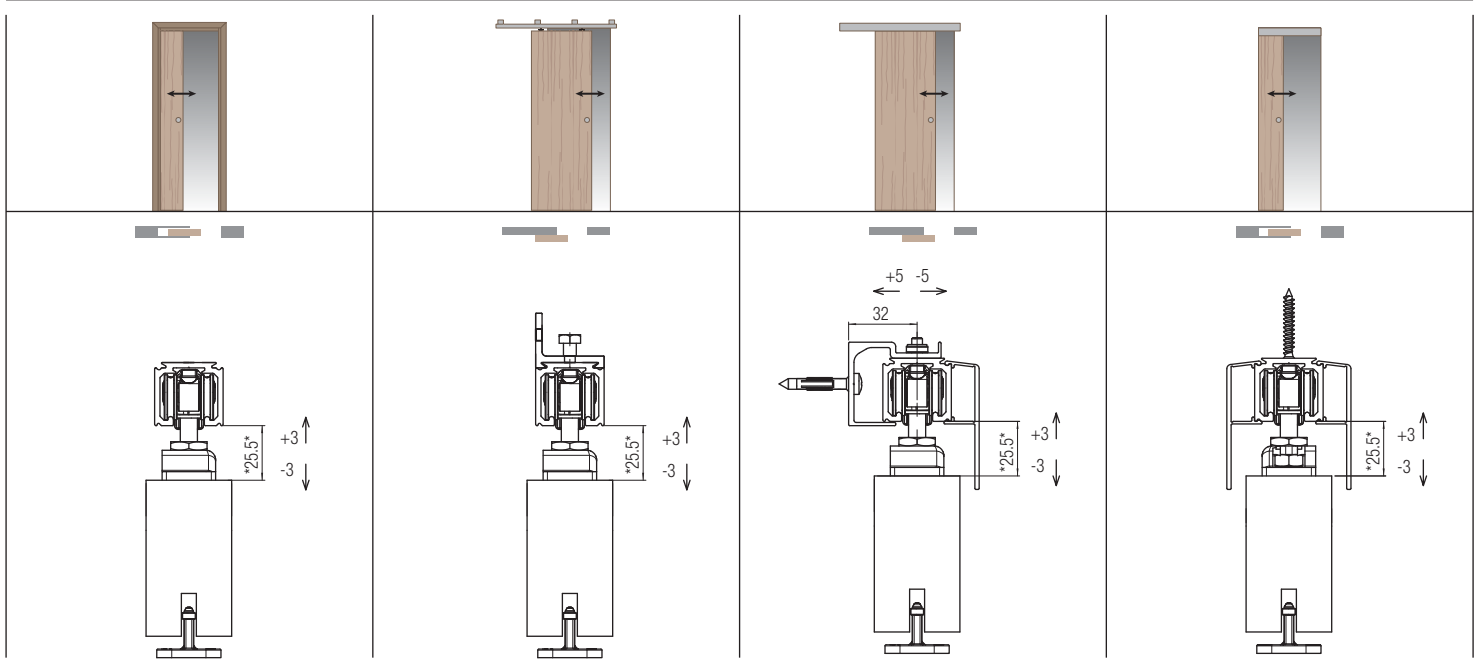

Возможные решения для раздвижных дверей

80 кг

80 кг