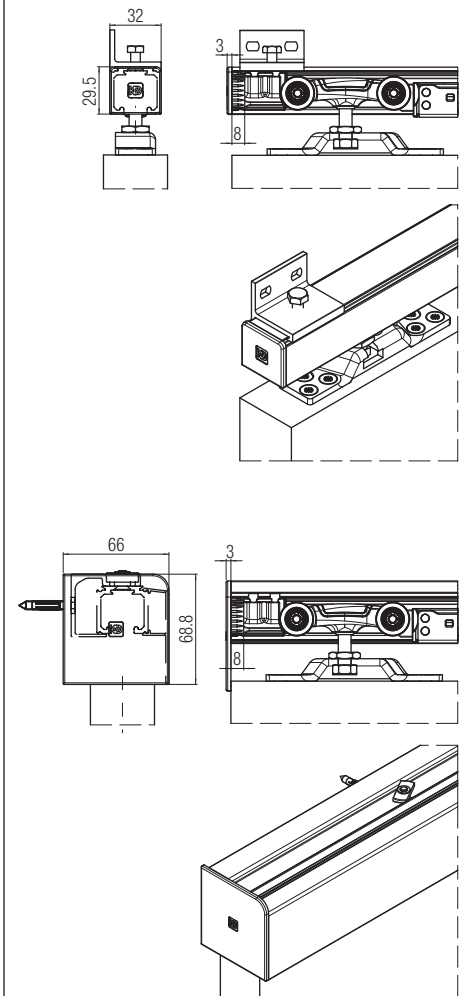

Возможные решения для раздвижных дверей

80 кг

80 кг