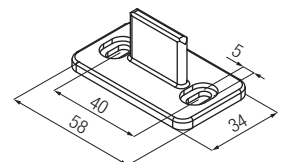

ABS + STOPPER Арт. 0400 4 1ABS