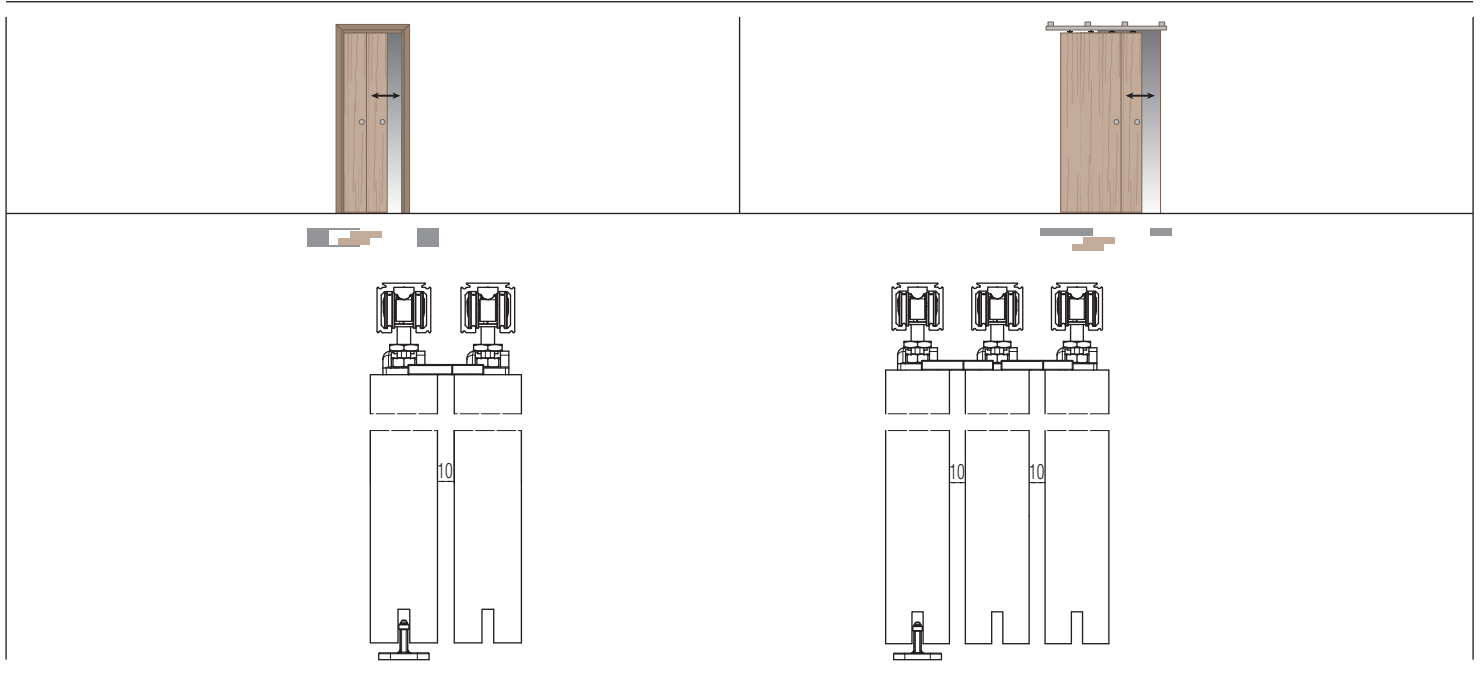

Возможные решения для раздвижных дверей