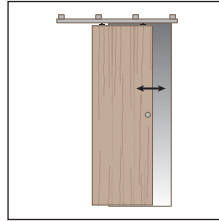

Возможные решения для раздвижных дверей

 175 кг

SYSTEM 0850/250

Раздвижные системы для дверей из дерева

Набор Арт. 0850 3

Тележка с роликами		2 шт.
Крепёжная планка		2 шт.
Болт для крепления роликов		2 шт.
Регулируемый нижний флажок		1 шт.
Стопор		1 шт.
Шестигранник		1 шт.