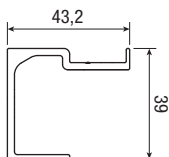

ABS + STOPPER Арт. 0400 4 1ABS