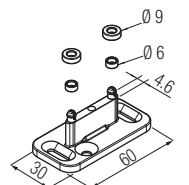

Возможные решения для раздвижных дверей

80 кг

80 кг