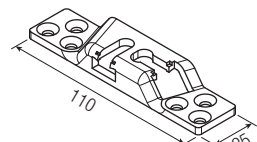

Арт. 0500 54
Болт для
крепления
роликов

Арт. 0500 71
Деревянный
карниз
м. 2,25

Возможные решения для раздвижных дверей

Lp= Ширина полотна

 80 кг

SYSTEM 0550/60/80/120

Запатентовано

Раздвижная система для 2-х деревянных дверей с одновременным открытием