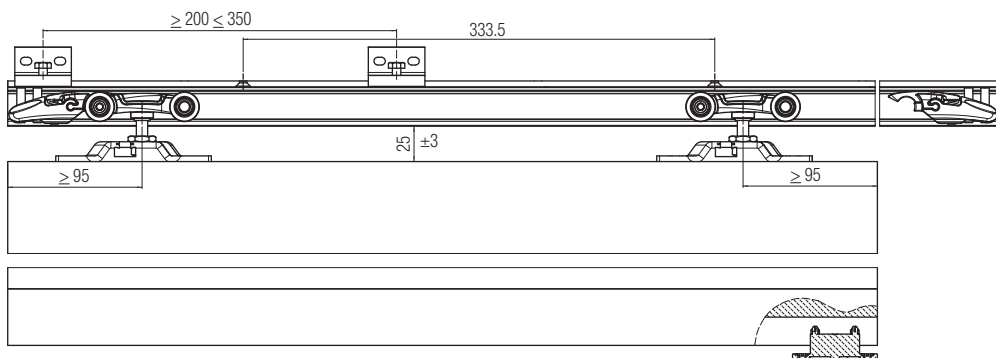

Возможные решения для раздвижных дверей

80 кг

120 кг

80 кг

120 кг