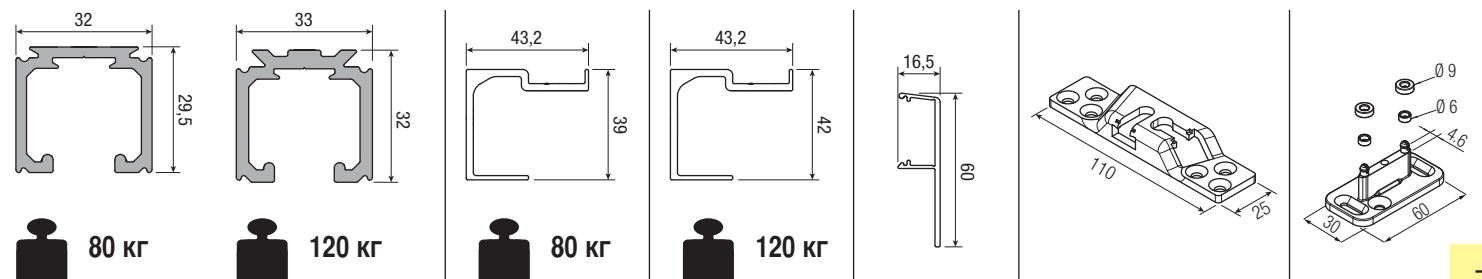

Возможные решения для раздвижных дверей

Sp= Толщина панели