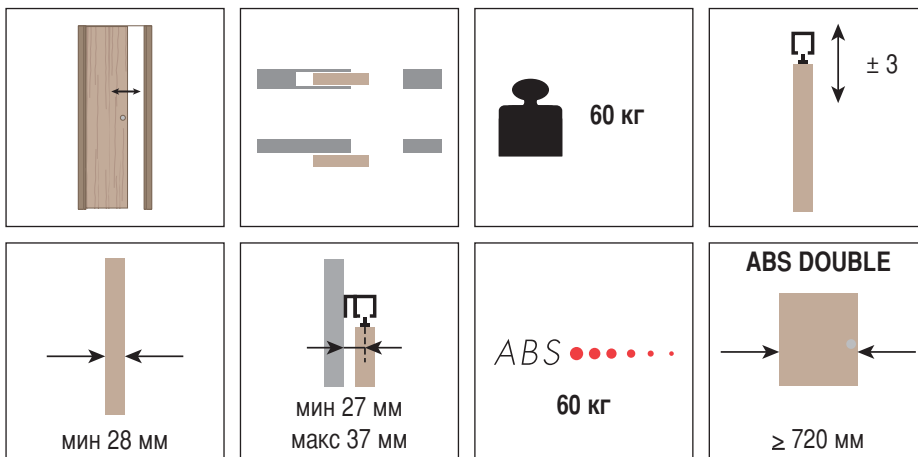

SYSTEM 0600/60 ABS

NEW

Запатентовано

Раздвижные системы для скрытой линейной двери

Набор Арт. 0600 60 ABS

Тележка с роликами 60кг		1 шт.
Двойная каретка 60 кг с амортизатором		1 шт.
Врезной крепёжный профиль		2 шт.
Крепёжная планка (Винт не поставляется)		2 шт.
Регулируемый нижний флажок		1 шт.
Стопор		2 шт.
Активатор амортизатора		2 шт.
Заглушка заподлицо		2 шт.
Заглушка		2 шт.
Шестигранник		1 шт.
Регулировочный ключ		1 шт.