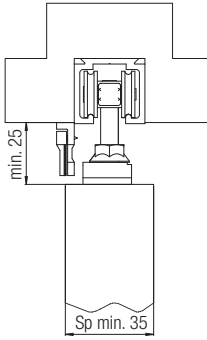

Возможные решения для раздвижных дверей

Установка растягивающихся элементов