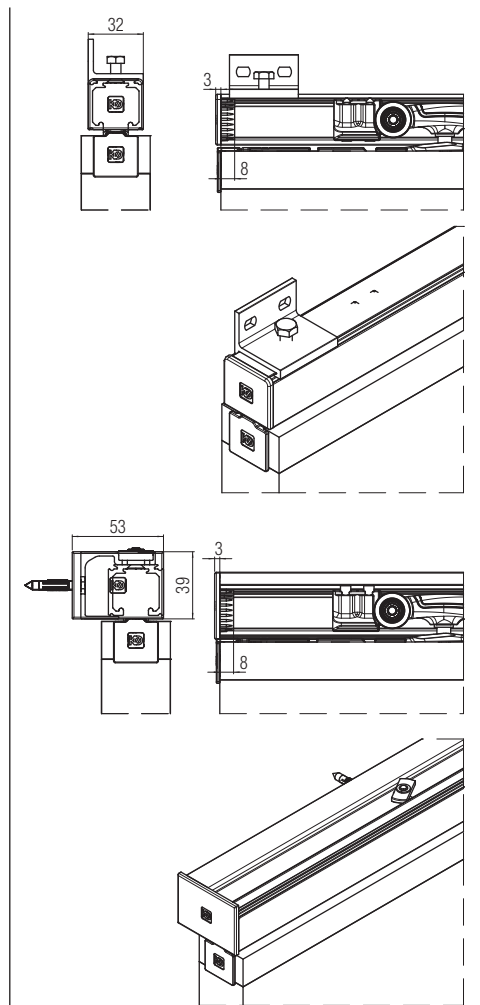

Возможные решения для раздвижных дверей

80 кг

80 кг