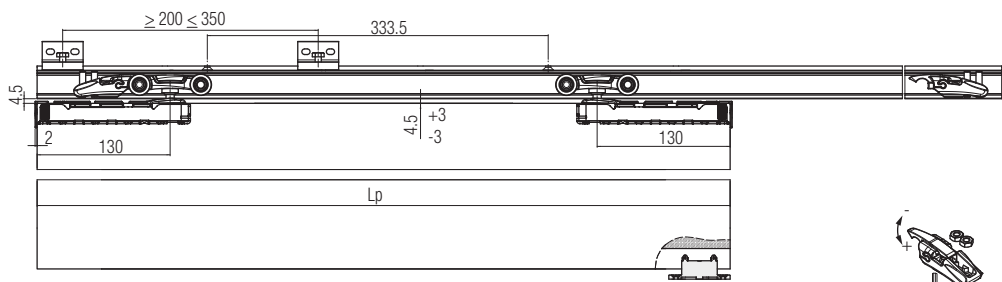

Возможные решения для раздвижных дверей