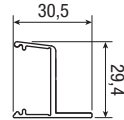

ABS + STOPPER Арт. 0450 4 1ABS