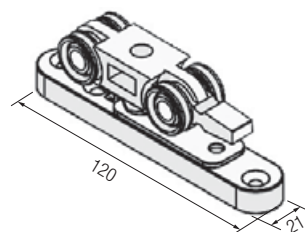

Возможные решения для раздвижных дверей

BASIC