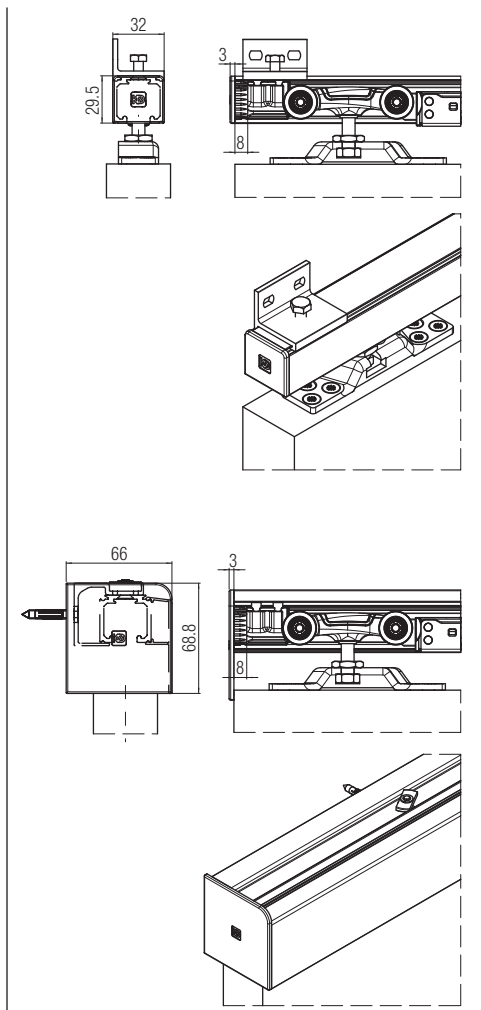

Возможные решения для раздвижных дверей