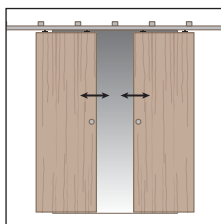

Арт. 0500 54
Болт для
крепления
роликов

Арт. 0500 71
Деревянный
карниз
м. 2,25

Возможные решения для раздвижных дверей

Lp= Ширина полотна

 80 кг

SYSTEM 0550/60/80/120

Запатентовано

Раздвижная система для 2-х деревянных дверей с одновременным открытием