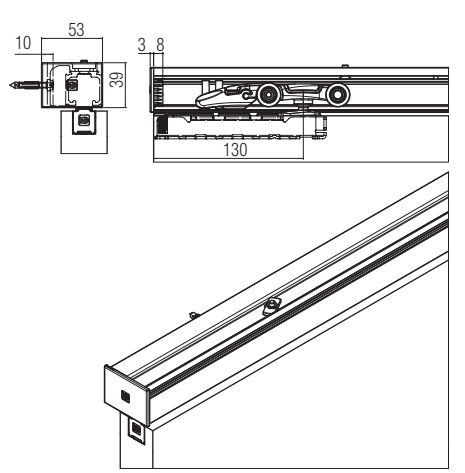

Возможные решения для раздвижных дверей

80 кг	80 кг