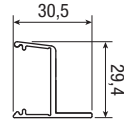

Возможные решения для раздвижных дверей

BASIC