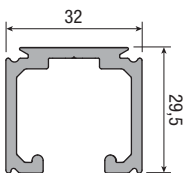

Возможные решения для раздвижных дверей

80 кг