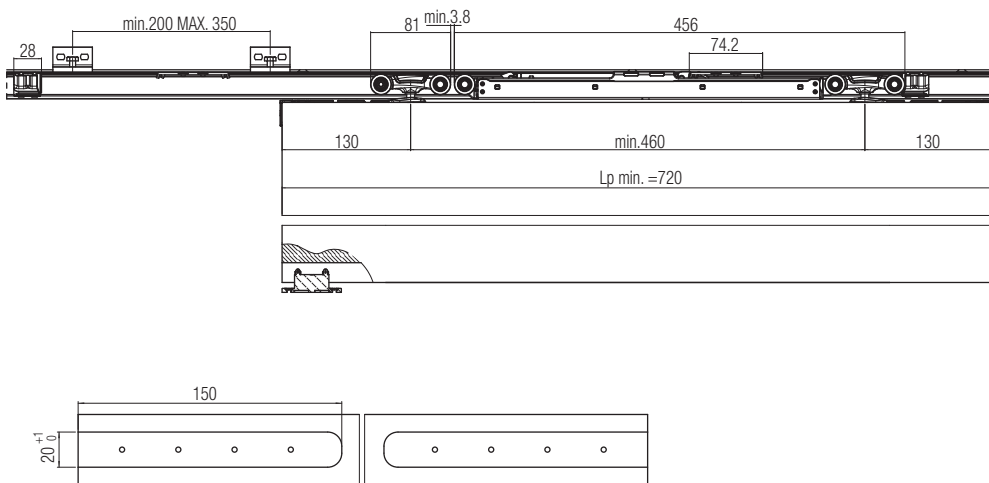

Возможные решения для раздвижных дверей

80 кг

80 кг