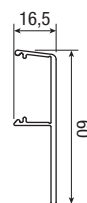

Возможные решения для раздвижных дверей

80 кг

80 кг