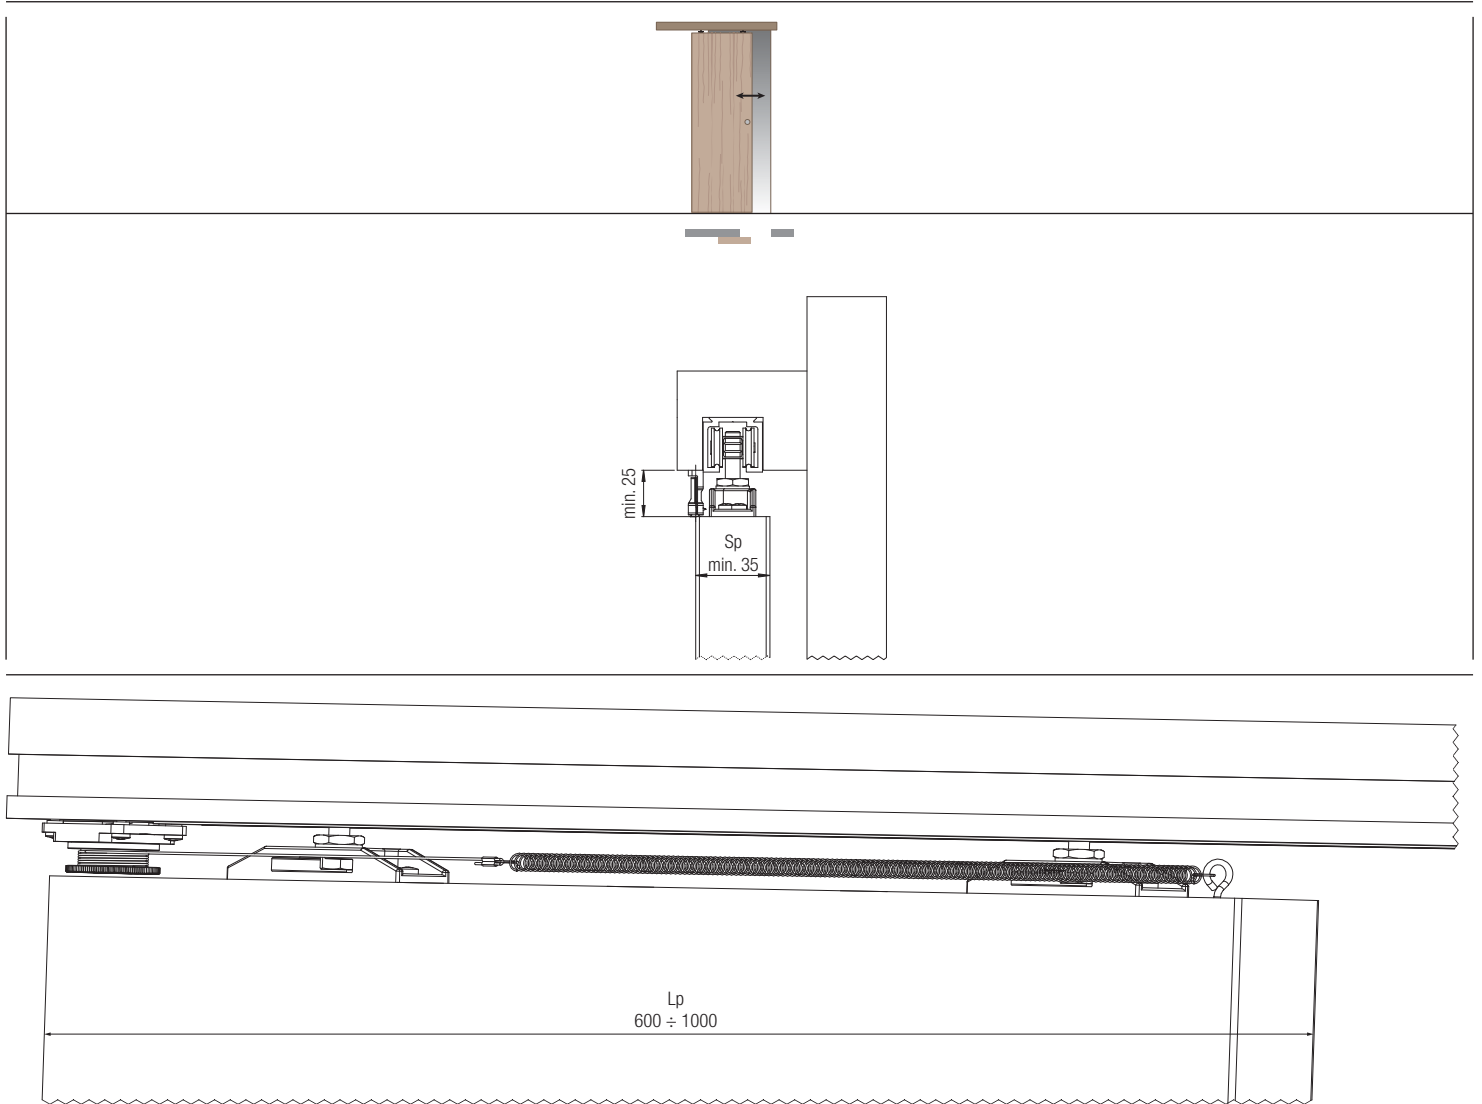

Возможные решения для раздвижных дверей

Установка растягивающихся элементов