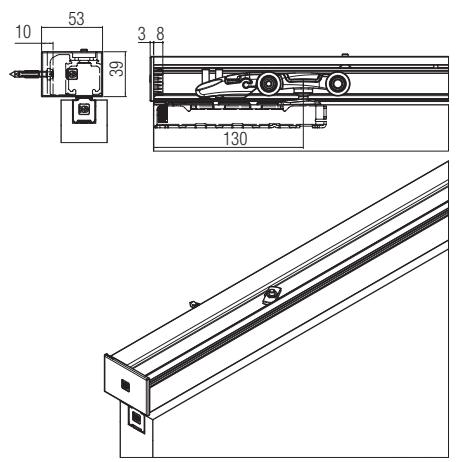

Возможные решения для раздвижных дверей