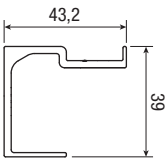

ABS + STOPPER Арт. 0450 4 1ABS