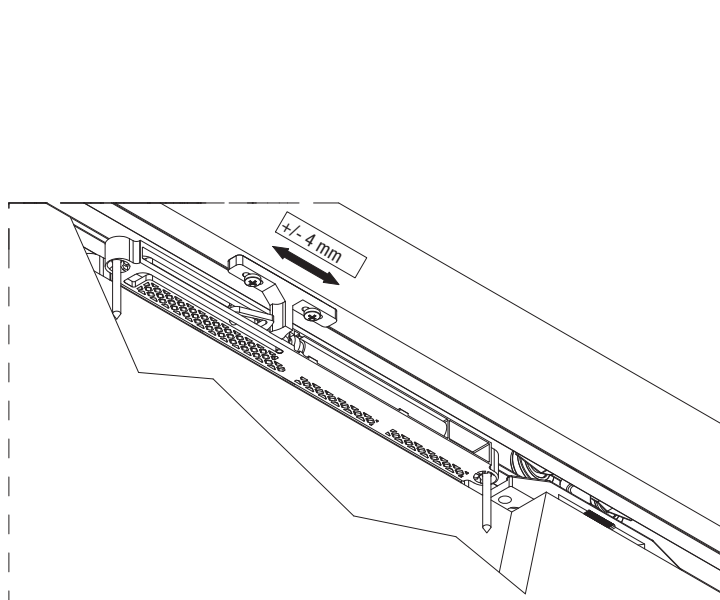

Возможные решения для раздвижных дверей