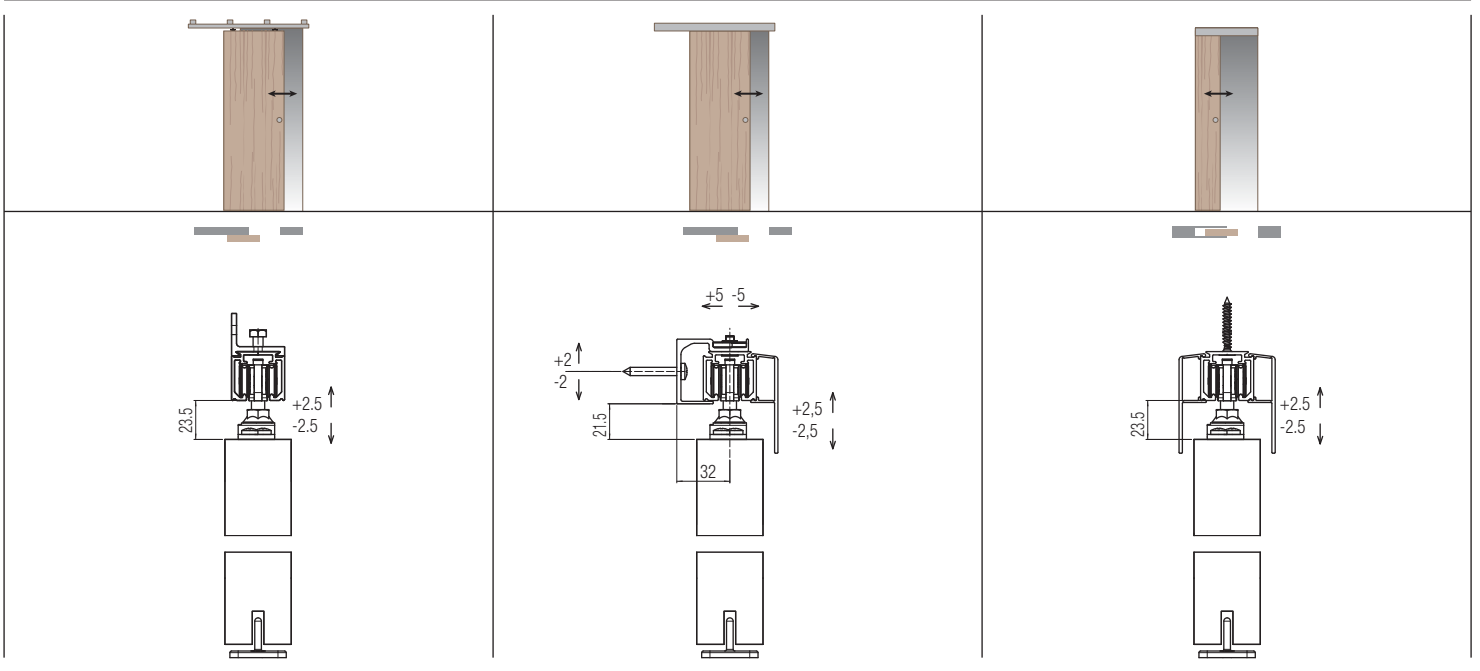

Возможные решения для раздвижных дверей