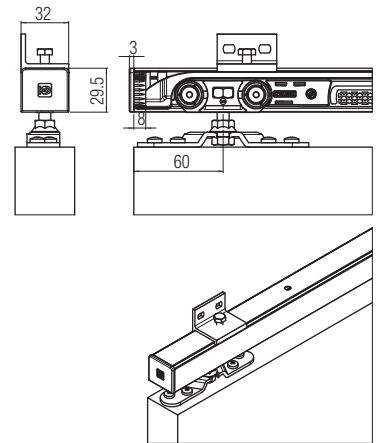

ABS + ABS Арт. 0400 4 2ABS