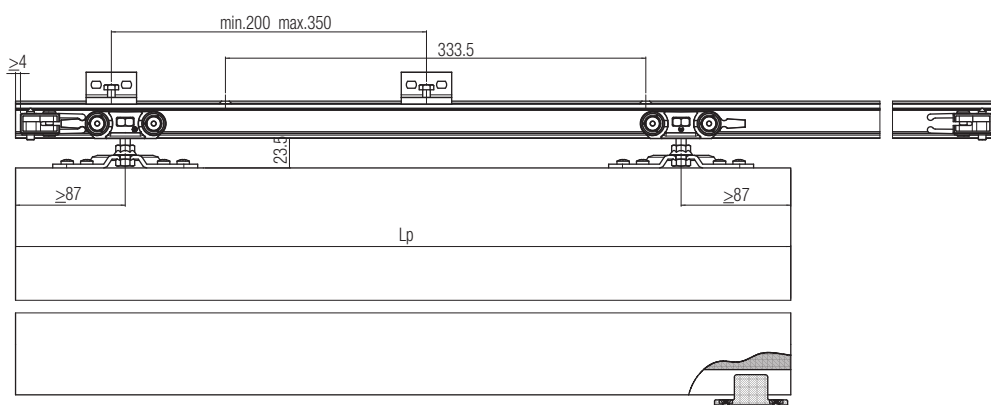

Возможные решения для раздвижных дверей

BASIC

80 кг

80 кг