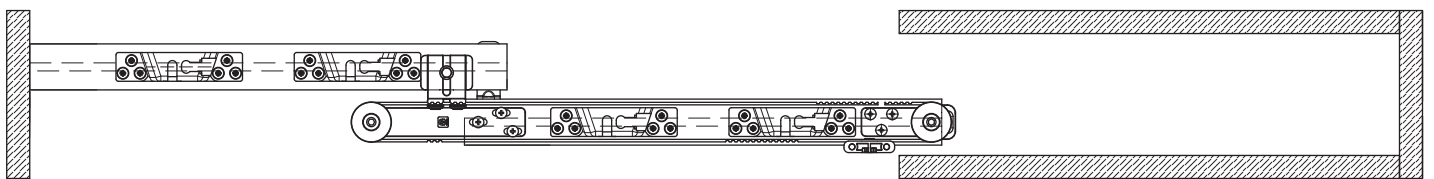

Возможные решения для раздвижных дверей