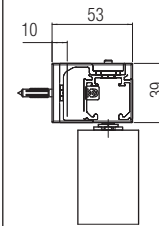

ABS + STOPPER Арт. 0450 4 1ABS