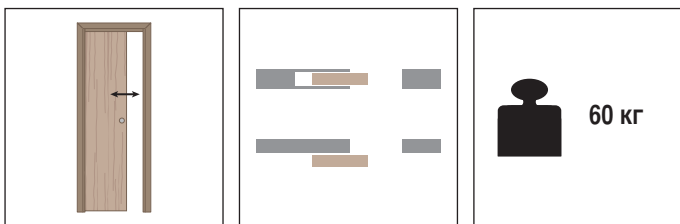

SYSTEM ABS/60 0400/0450

Раздвижные системы для дверей из дерева

Набор		*Запасные части	
Арт. 0400 ABS ВК ABS 60 кг 20 шт.	Арт. 0400 ABS ABS 60 кг 1 шт.		
Активатор амортизатора 20 шт.	Арт. 0400 52 ABS Активатор амортизатора 1 шт.		

*Артикулы, приведенные в таблице "Запасные части", могут быть заказаны только в указанных количествах.