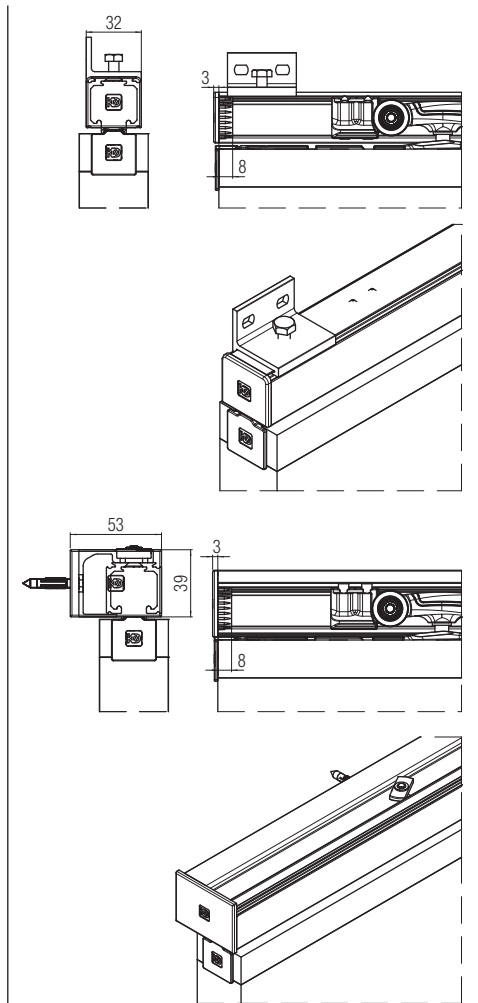

Возможные решения для раздвижных дверей