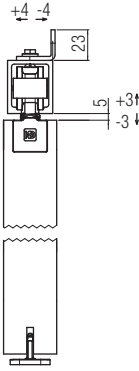

Возможные решения для раздвижных дверей

100 кг