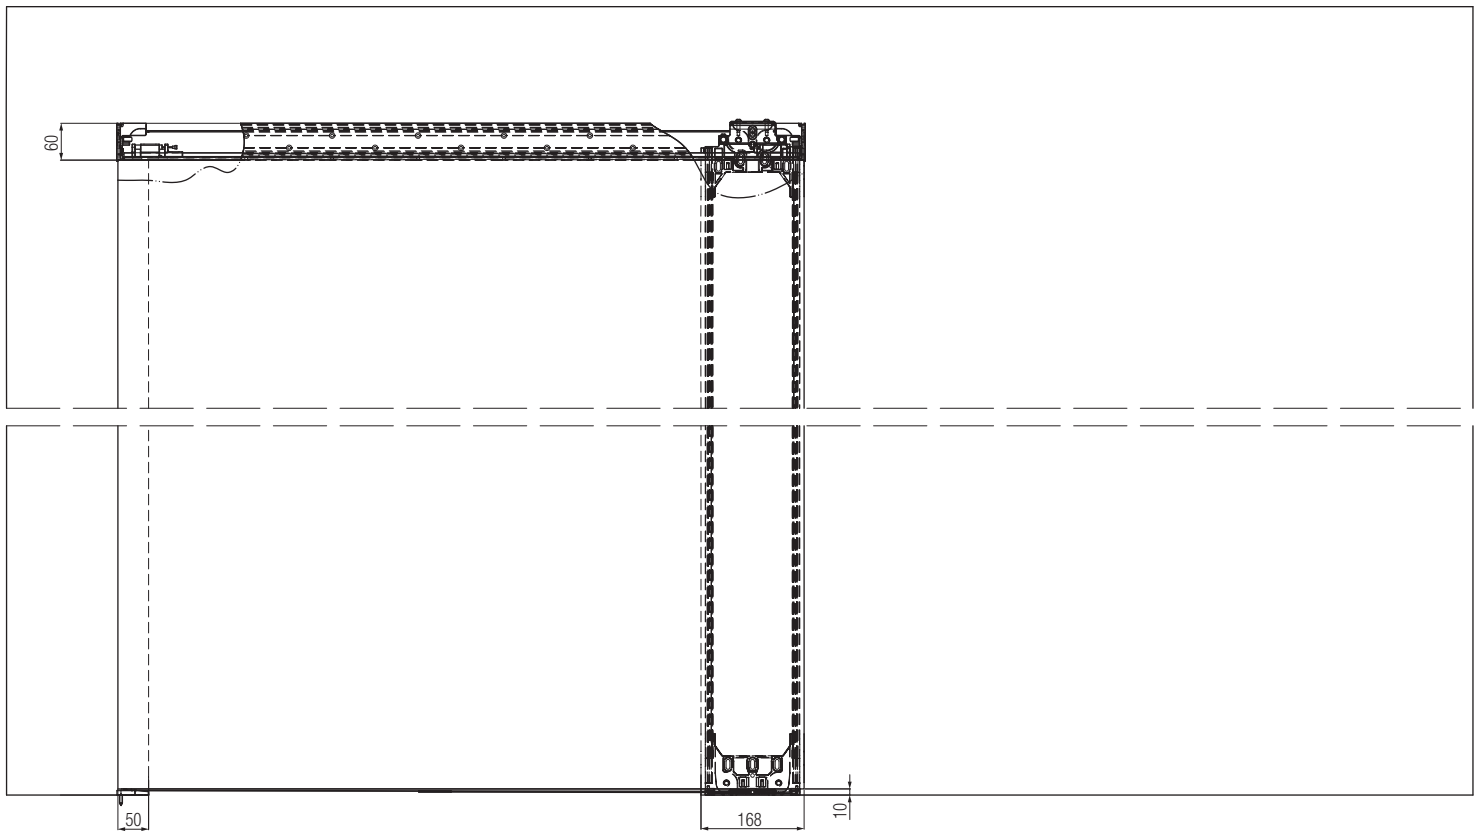

Возможные решения для раздвижных дверей

50 кг