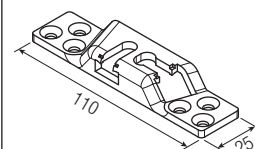

Возможные решения для раздвижных дверей

80 кг

80 кг