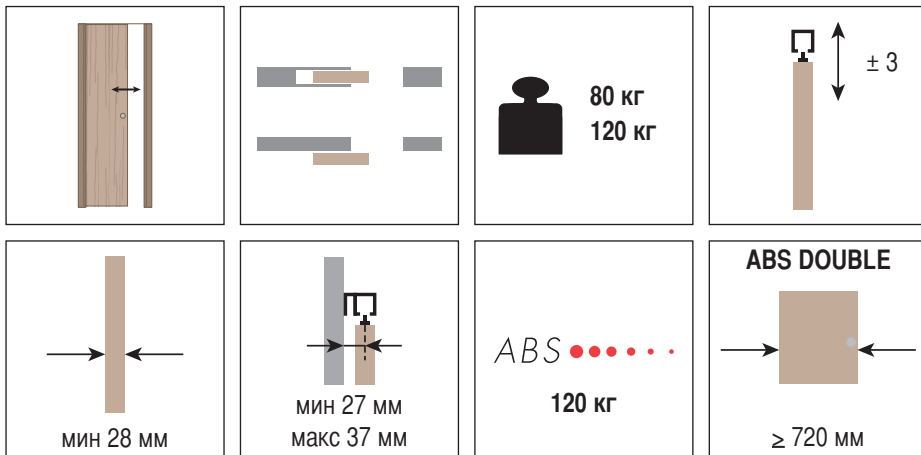

NEW

Запатентовано

Раздвижные системы для скрытой линейной двери

Набор Арт. 0600 120 ABS

Тележка с роликами 80/120кг		1 шт.
Двойная каретка 80/120 кг с амортизатором		1 шт.
Врезной крепёжный профиль		2 шт.
Крепёжная планка (Винт не поставляется)		2 шт.
Регулируемый нижний флажок		1 шт.
Стопор		2 шт.
Активатор амортизатора		2 шт.
Заглушка заподлицо		2 шт.
Заглушка		2 шт.
Шестигранник		1 шт.
Регулировочный ключ		1 шт.