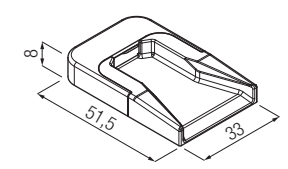

Возможные решения для раздвижных дверей

50 кг