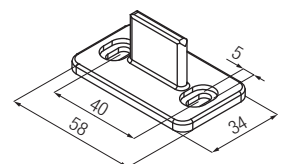

Возможные решения для раздвижных дверей

BASIC

80 кг

80 кг