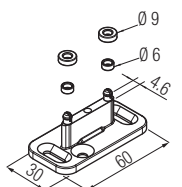

Возможные решения для раздвижных дверей

250 кг