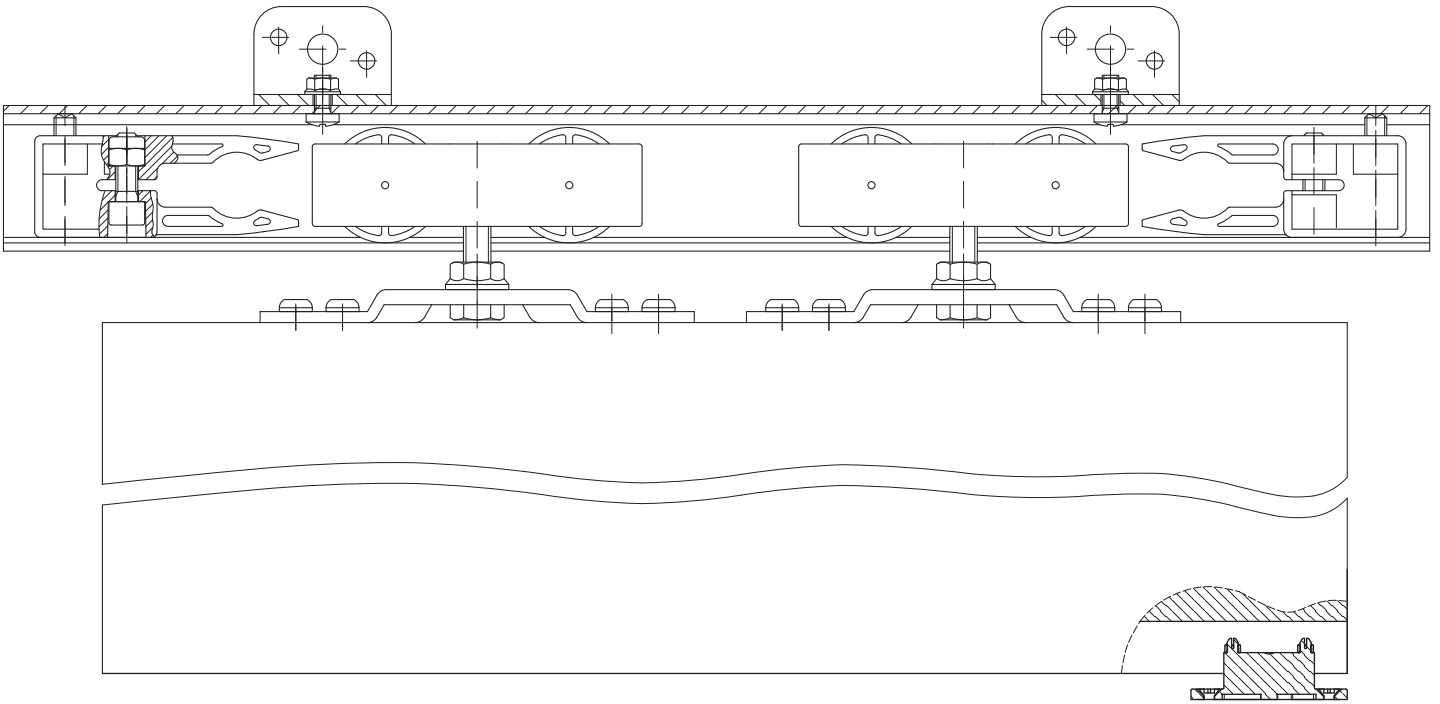

Возможные решения для раздвижных дверей

175 кг