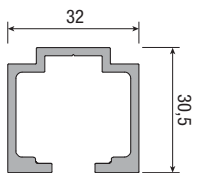

Возможные решения для раздвижных дверей