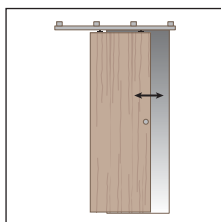

SYSTEM 0500/60

Запатентовано

Раздвижные системы для дверей из дерева

Набор Арт. 0500 2

Тележка с роликами 60кг		2 шт.
Двойной кронштейн крепежа двери		2 шт.
Болт для крепления роликов		2 шт.
Регулируемый нижний флажок		1 шт.
Стопор		2 шт.
Шестигранник		1 шт.
Регулировочный ключ		1 шт.

*Запасные части

Арт. 0500 51 Тележка с роликами 60кг		2 шт.
Арт. 0500 55 Двойной кронштейн крепежа двери		2 шт.
Арт. 0500 54 Болт для крепления роликов		2 шт.
Арт. 0500 13 Регулируемый нижний флажок		20 шт.
Арт. 0500 12 Стопор		2 шт.
Арт. 0500 58 Фиксирующая пластина с винтом		100 шт.

Аксессуары

Арт. 0500 1	м 6	
Арт. 0500 180	м 1,8	
Арт. 0500 200	м 2	
Арт. 0500 240	м 2,4	
Арт. 0500 300	м 3	
Арт. 0500 400	м 4	
Просверленный анодированный алюминиевый трек 60/80кг		
Арт. 0500 4		
Крепёжный уголок 60/80 кг		
**Арт. 0500 F 200	м 2	
**Арт. 0500 F 300	м 3	
**Арт. 0500 F 400	м 4	
Крепление к стене 60/80 кг		
**Арт. 0500 M 200	м 2	
**Арт. 0500 M 300	м 3	
**Арт. 0500 M 400	м 4	
Верхний карниз		
Арт. 0500 61		
Торцевая заглушка на трек		10 шт.
Арт. 0500 63		
Торцевая заглушка средняя		5+5 шт.

*Артикулы, приведенные в таблице "Запасные части", могут быть заказаны только в указанных количествах.

**Не совместима с артикулом 0500 4.