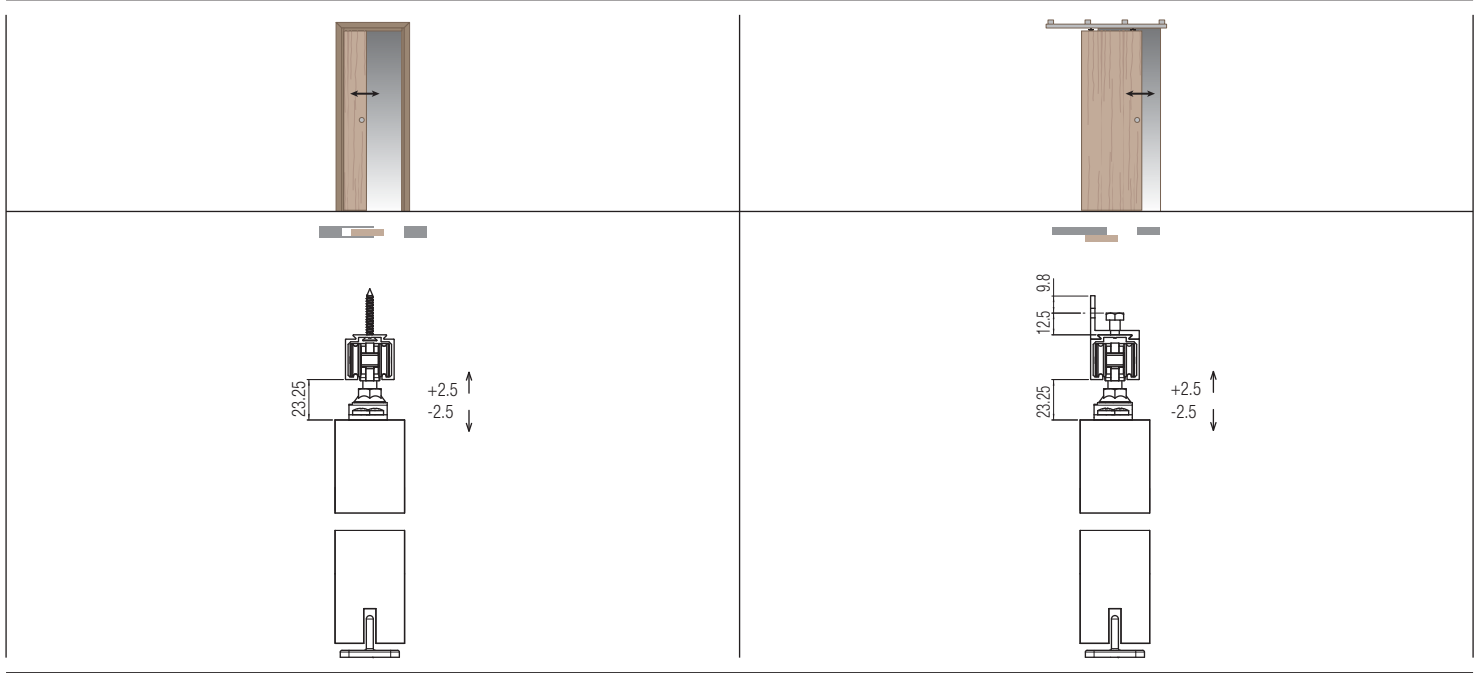

Возможные решения для раздвижных дверей