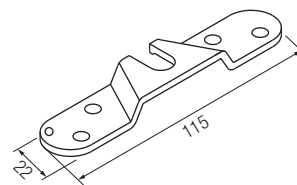

ABS + STOPPER Арт. 0400 4 1ABS