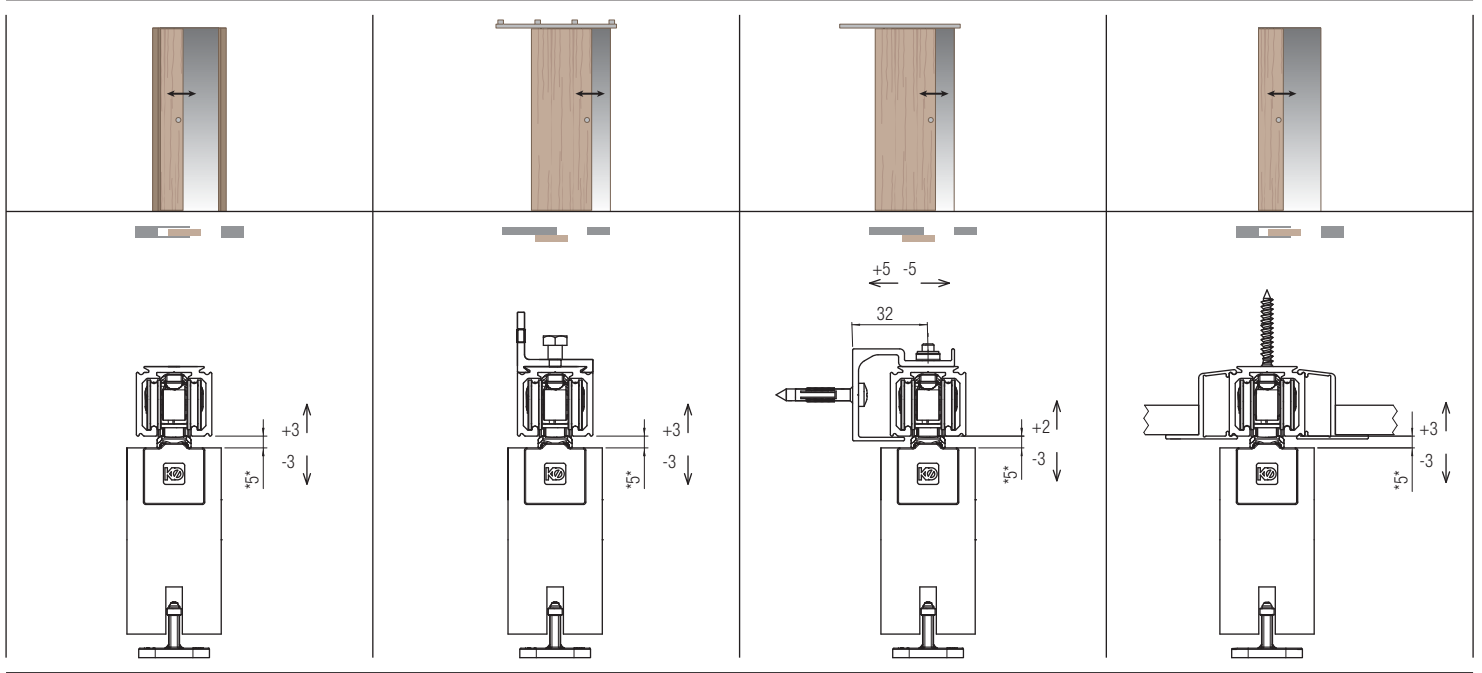

Возможные решения для раздвижных дверей

80 кг

80 кг