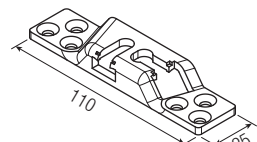

Возможные решения для раздвижных дверей

80 кг