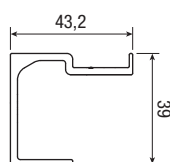

Возможные решения для раздвижных дверей

80 кг

80 кг