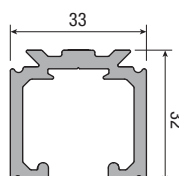

Возможные решения для раздвижных дверей

80 кг

120 кг

80 кг

120 кг