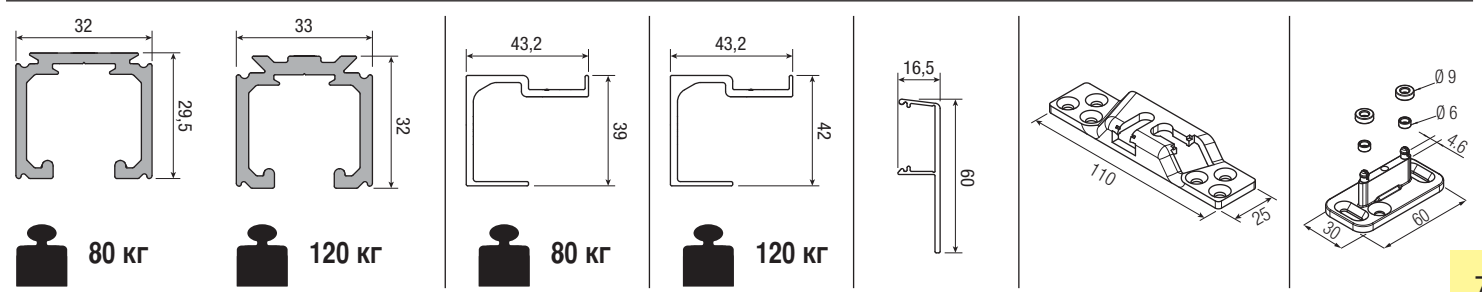

Возможные решения для раздвижных дверей