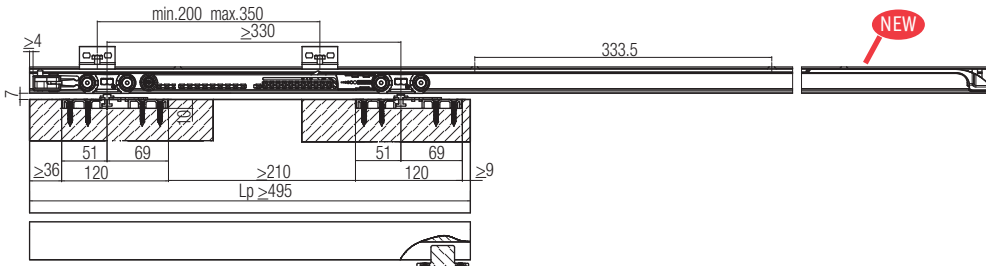

ABS + STOPPER Арт. 0450 4 1ABS