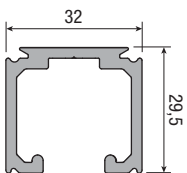

Арт. 0500 54
Болт для
крепления
роликов

Арт. 0500 71
Деревянный
карниз
м. 2,25

Возможные решения для раздвижных дверей

Lp= Ширина полотна

 80 кг

SYSTEM 0550/60/80/120

Запатентовано

Раздвижная система для 2-х деревянных дверей с одновременным открытием