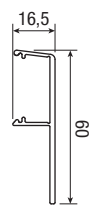

Возможные решения для раздвижных дверей

80 кг

120 кг

80 кг

120 кг