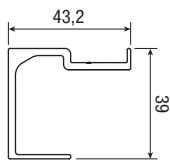

Возможные решения для раздвижных дверей

BASIC

80 кг

80 кг