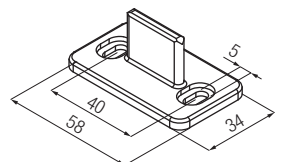

ABS + STOPPER Арт. 0450 4 1ABS