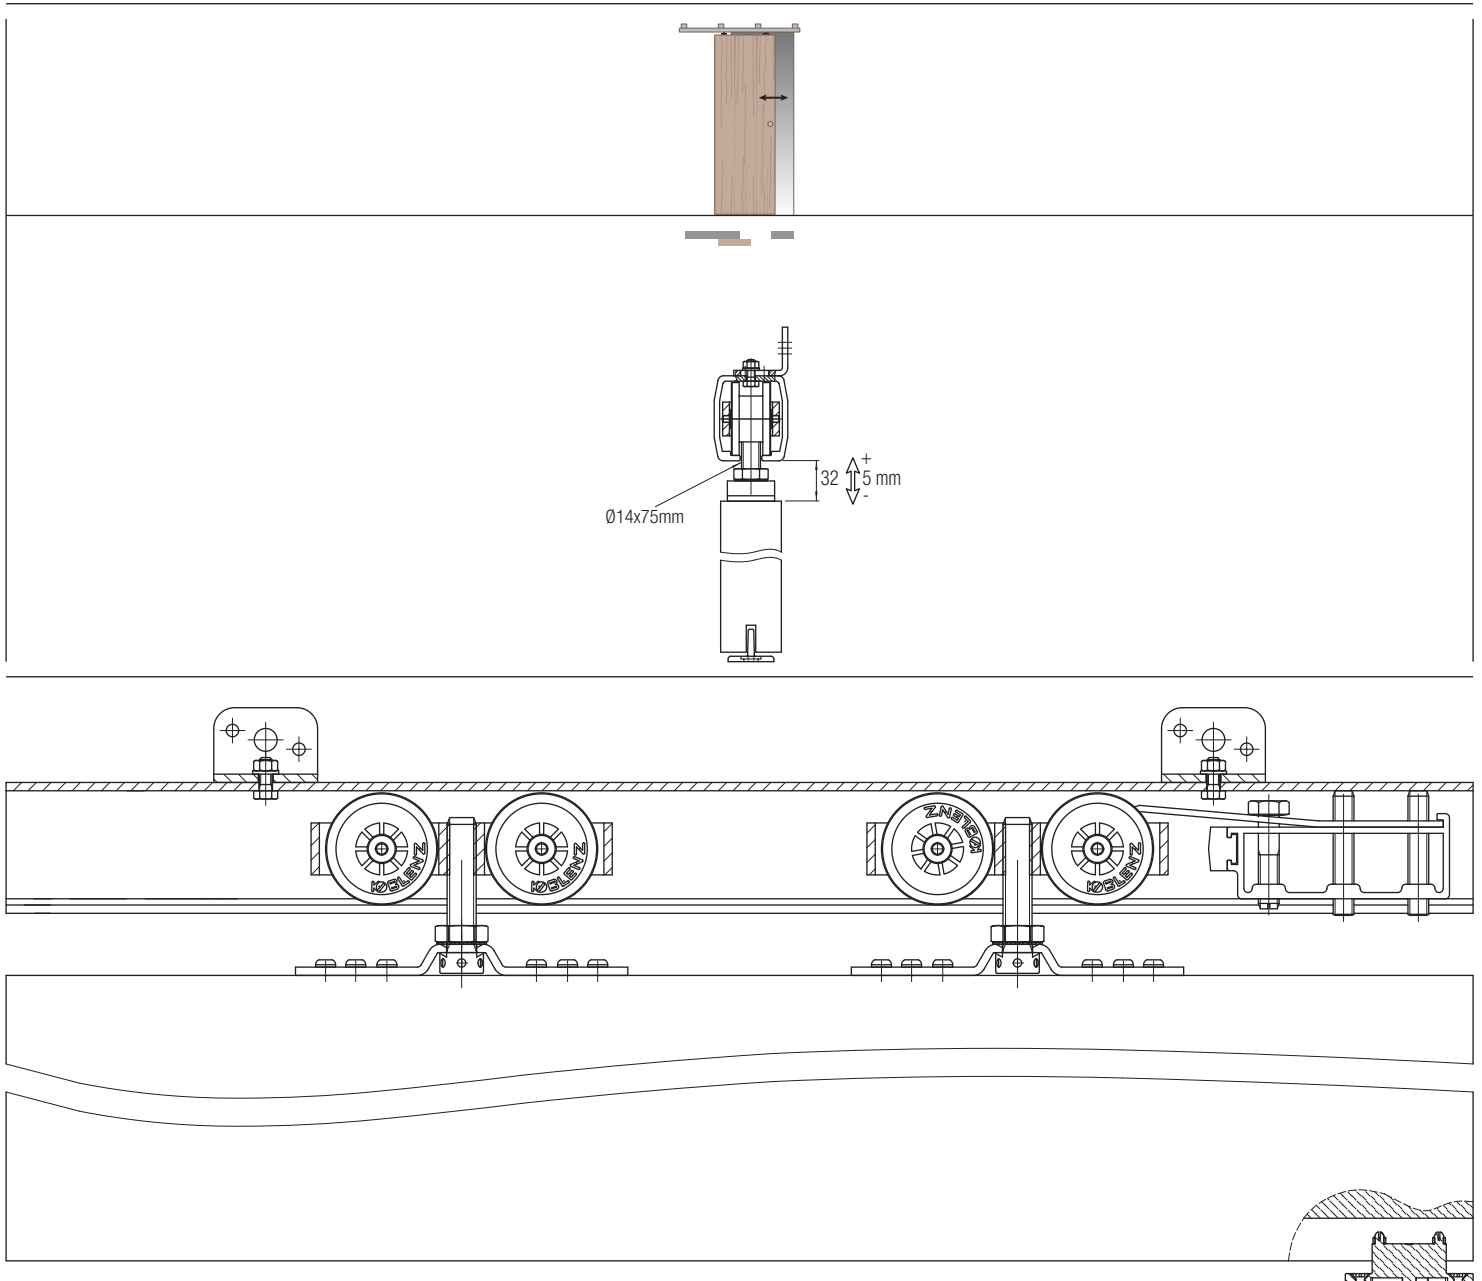

Возможные решения для раздвижных дверей

250 кг