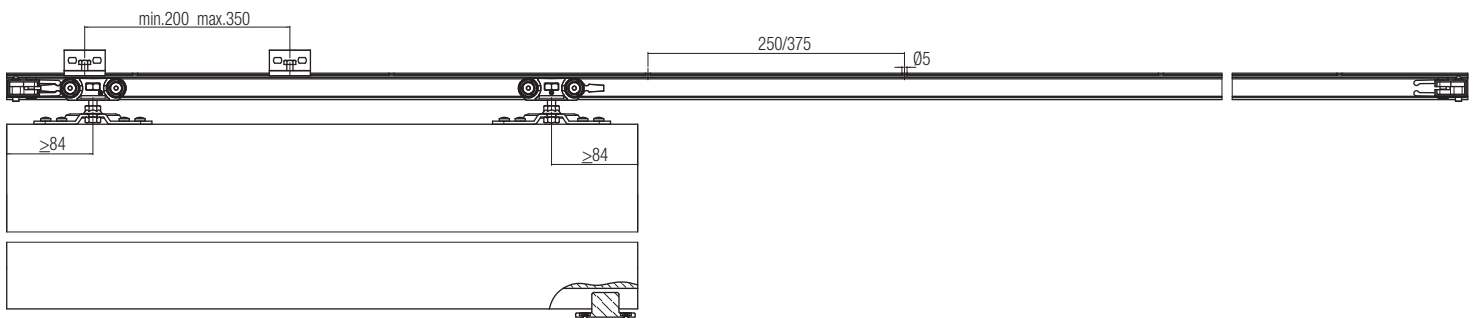

Возможные решения для раздвижных дверей