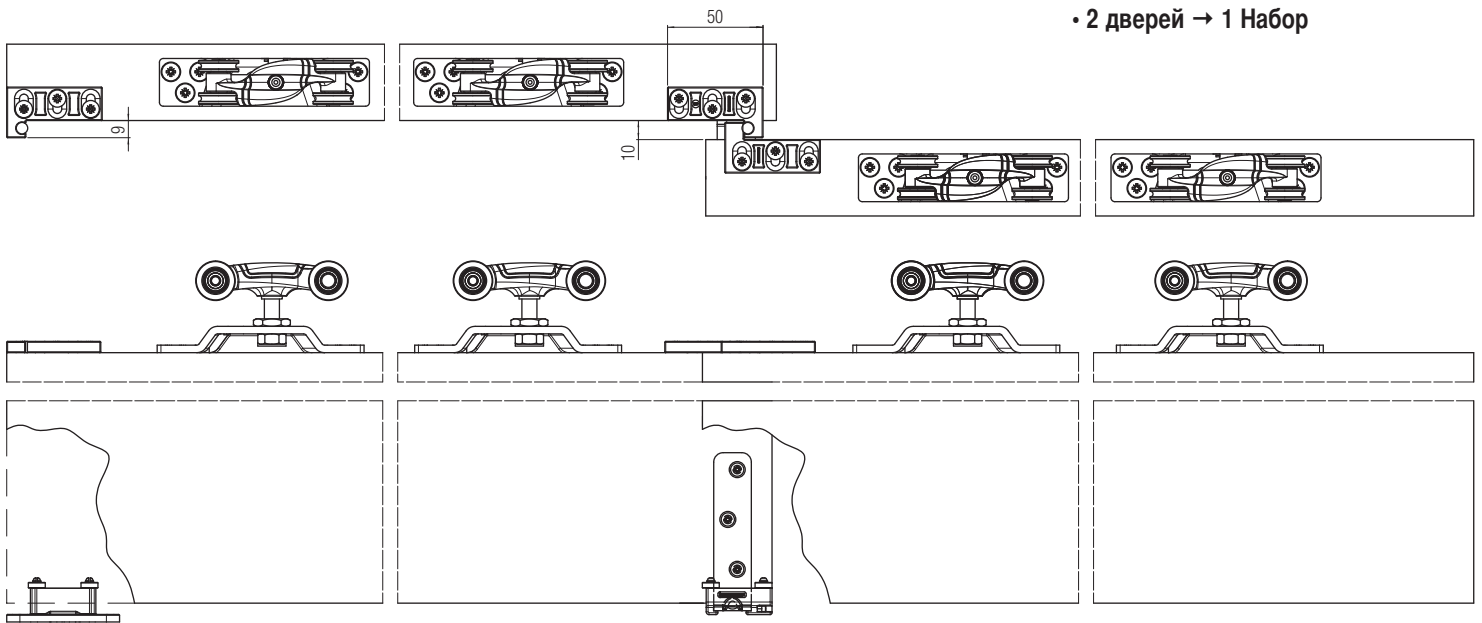

Возможные решения для раздвижных дверей

• 2 дверей → 1 Набор

• 3 дверей → 2 Набор

SYSTEM 0880 1 New Kit Klose

Раздвижные системы для дверей из дерева

Набор Арт. 0880 1

Внешняя стена

*Запасные части