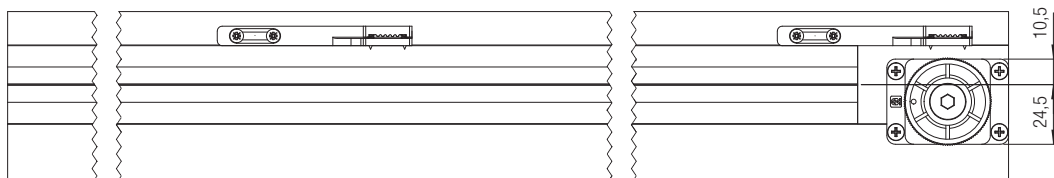

L_p = Ширина полотна
 Sp = Толщина панели

SYSTEM 0880 2 New Kit Klose

Раздвижные системы для дверей из дерева

Набор Арт. 0880 2

С внутренней стороны

*Запасные части

Арт. 0880 9
группа перемещения

1 шт.