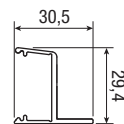

Возможные решения для раздвижных дверей

80 кг

80 кг