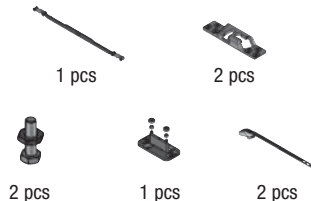

Набор Арт. 0500 3 ABSU