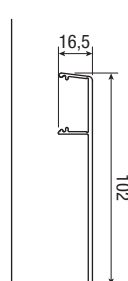

Возможные решения для раздвижных дверей

80 кг

120 кг