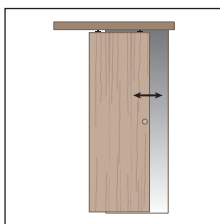

Возможные решения для раздвижных дверей

• 2 дверей → 1 Набор

• 3 дверей → 2 Набор

SYSTEM 0880 1 New Kit Klose

Раздвижные системы для дверей из дерева

Набор Арт. 0880 1

Внешняя стена

*Запасные части