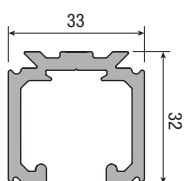

Возможные решения для раздвижных дверей

80 кг

120 кг