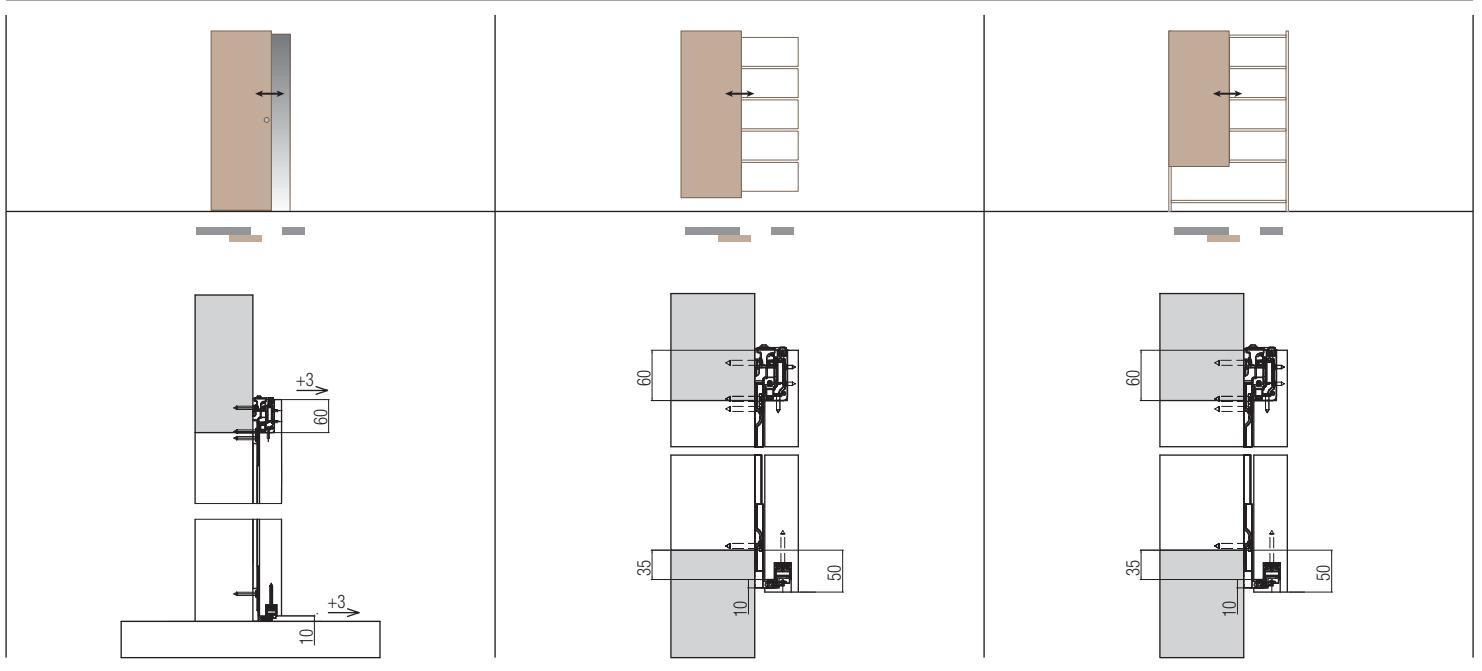

Возможные решения для раздвижных дверей

50 кг