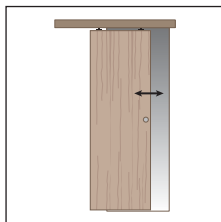

Возможные решения для раздвижных дверей

 80 кг

SYSTEM 0500/20/21/30/31 ABS

NEW

Запатентовано

Раздвижные системы для дверей из дерева - Кит с направляющей основой

Набор Арт. 0500 60 20 ABS 60 кг

Без карниза, м. 2