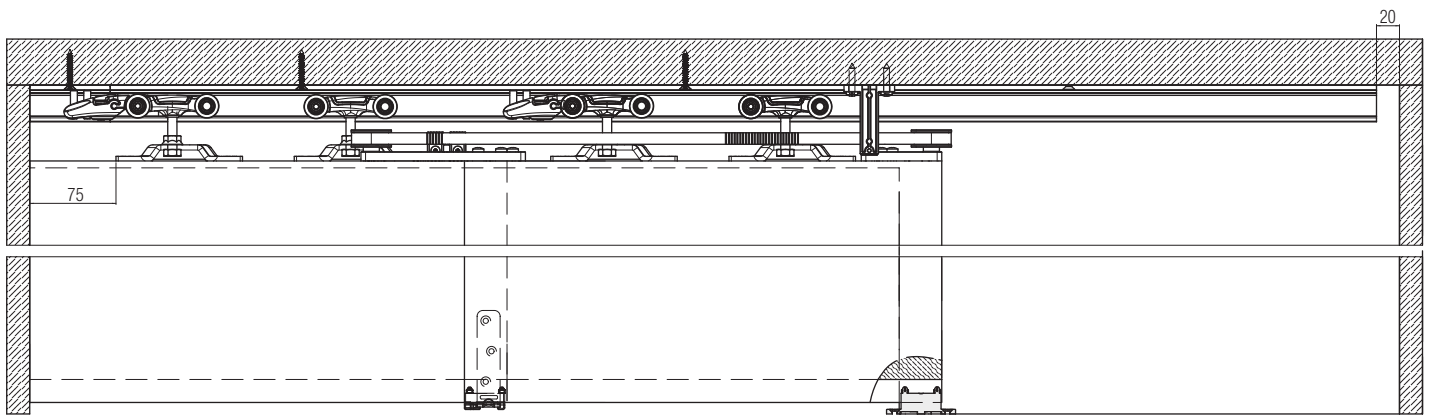

Возможные решения для раздвижных дверей