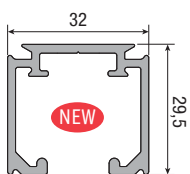

Возможные решения для раздвижных дверей

BASIC