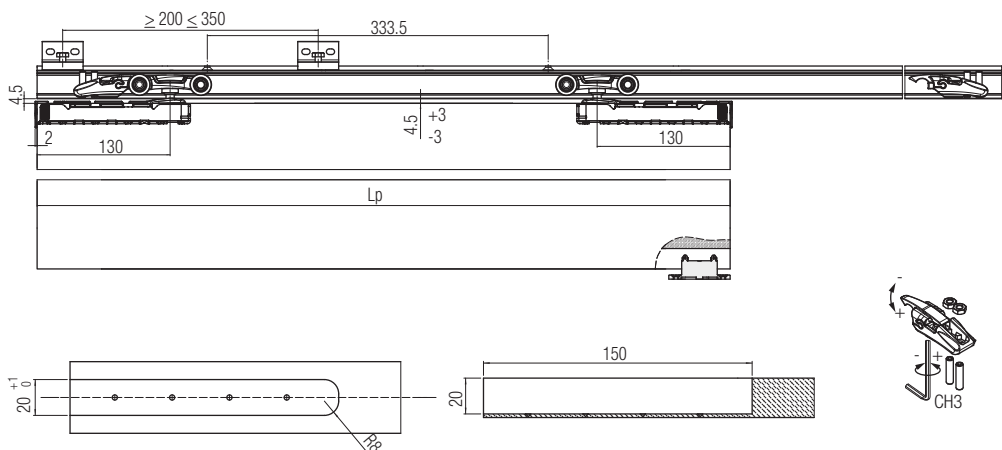

Возможные решения для раздвижных дверей

80 кг	80 кг