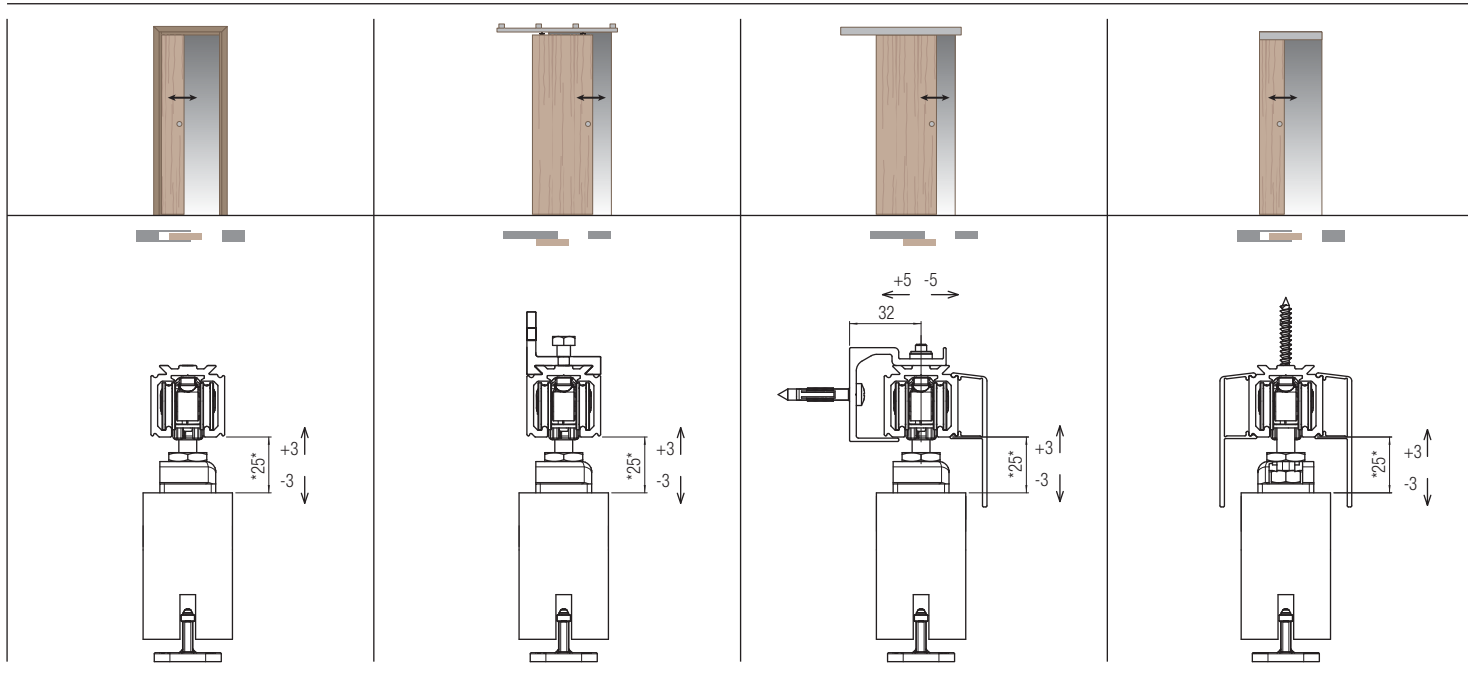

Возможные решения для раздвижных дверей

80 кг

120 кг

80 кг

120 кг