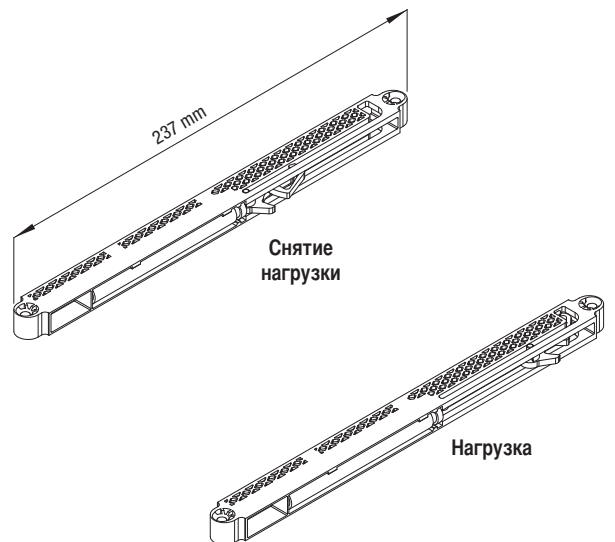

Возможные решения для раздвижных дверей