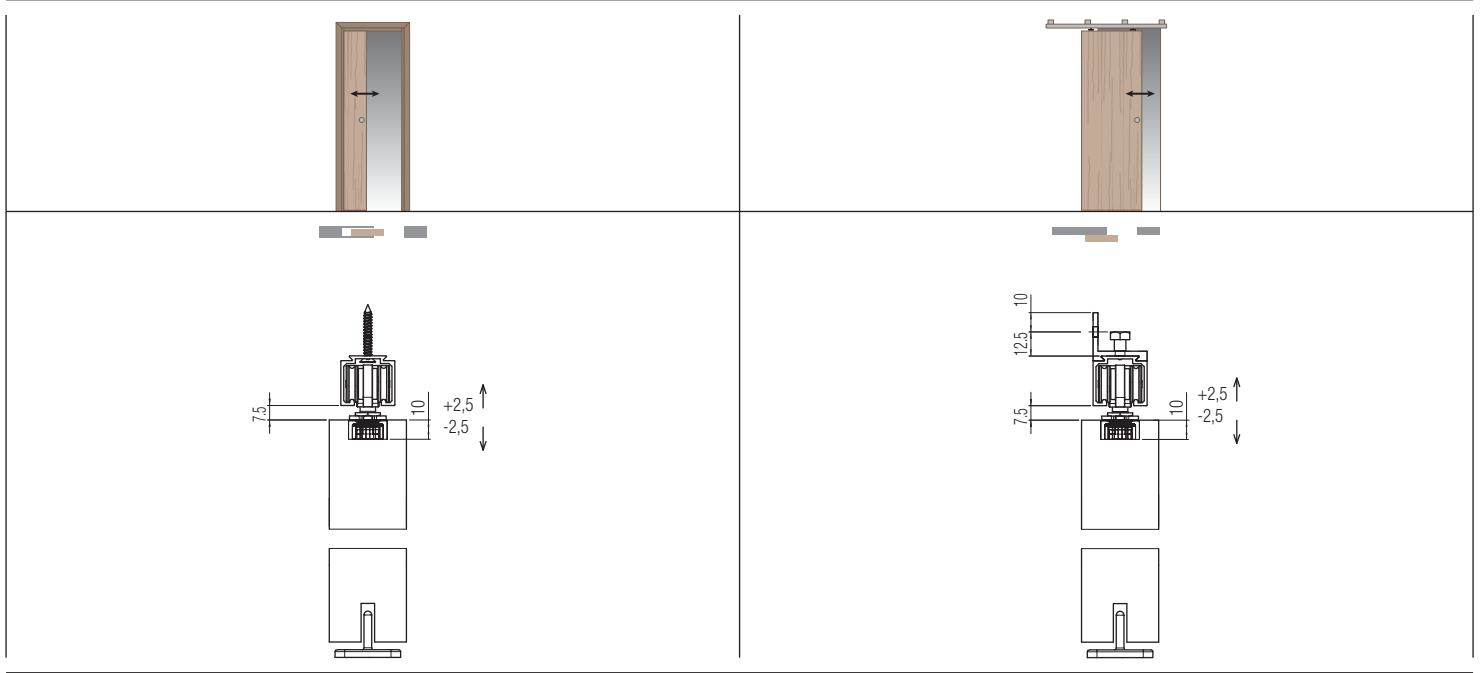

Возможные решения для раздвижных дверей