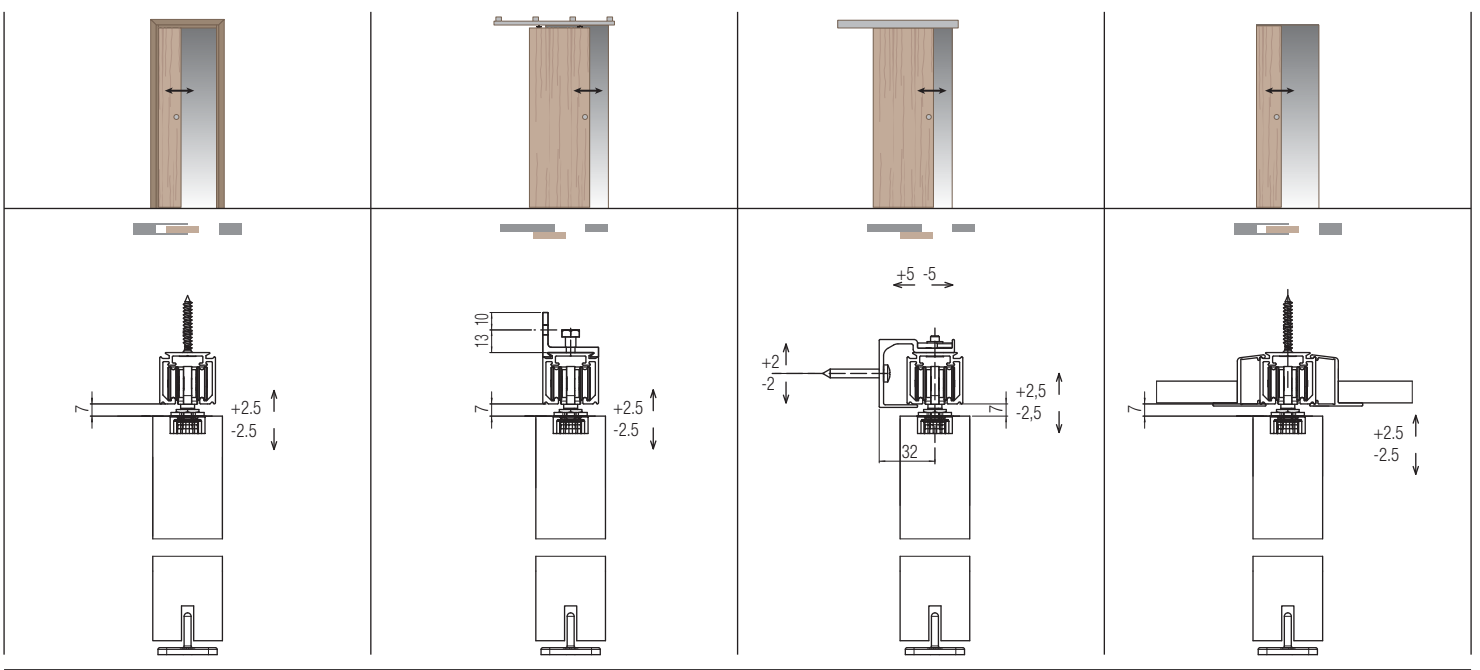

Возможные решения для раздвижных дверей