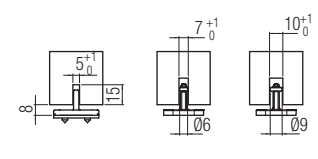

Возможные решения для раздвижных дверей

80 кг	80 кг