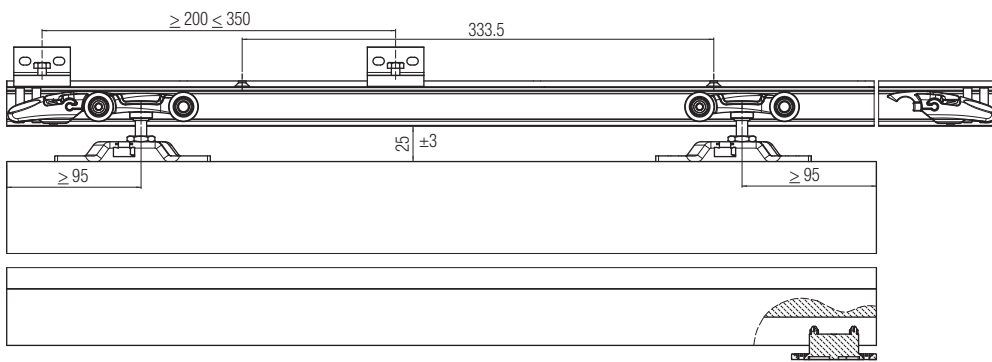

Возможные решения для раздвижных дверей

80 кг

80 кг