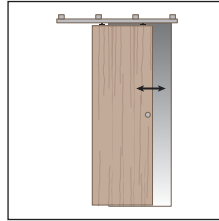

Возможные решения для раздвижных дверей

100 кг

SYSTEM 0800/60

Раздвижные системы для дверей из дерева

Набор Арт. 0800 3

Тележка с роликами		2 шт.
Двойной кронштейн крепежа двери		2 шт.
Болт для крепления роликов		2 шт.
Регулируемый нижний флажок		1 шт.
Стопор		2 шт.
Шестигранник		1 шт.
Регулировочный ключ		1 шт.