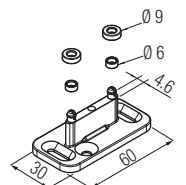

Возможные решения для раздвижных дверей

80 кг