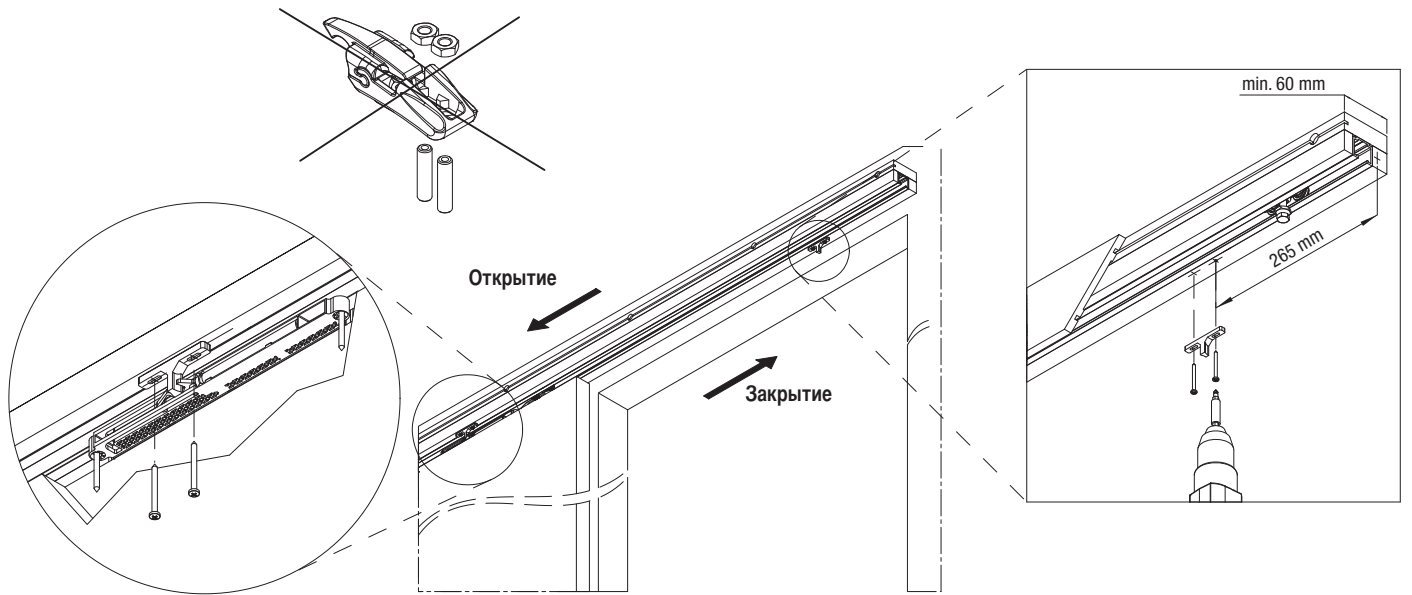

Возможные решения для раздвижных дверей