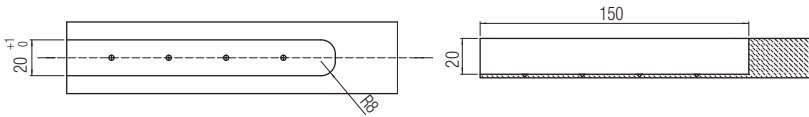

Возможные решения для раздвижных дверей

100 кг