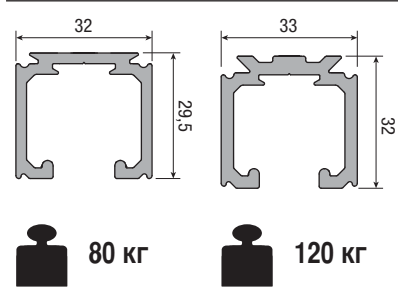

Возможные решения для раздвижных дверей