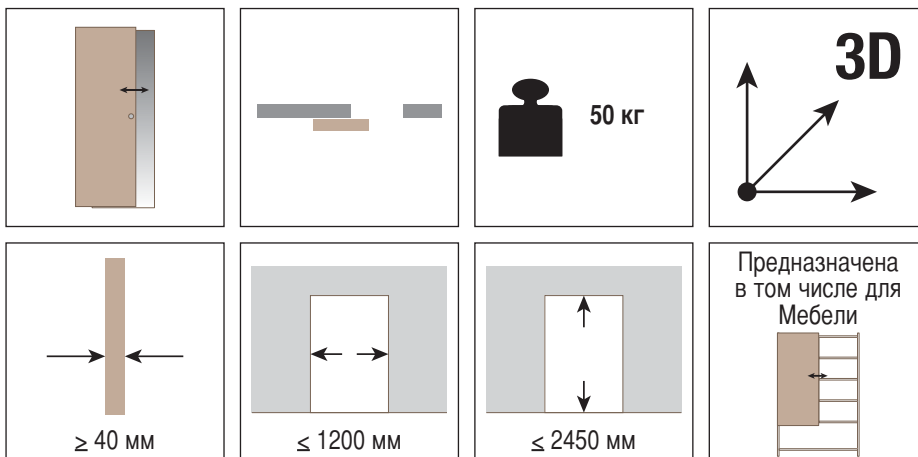

SYSTEM TRICKS

PAT-PENDING

Скрытая раздвижная система для деревянных дверей

Набор Арт. 0590 1

Комплект раздвижного механизма TRICKS

*Запасные части

Арт. 0590 01 Набор деталей из пластика	1 шт.
Арт. 0590 02 Демпфер	2 шт.
Арт. 0590 03 Комплект кабеля	2 шт.

Аксессуары

Арт. 0590 900 2450 Алюминиевый трек для дверного проёма до 900x2450 мм	1 шт.
Арт. 0590 1200 2450 Алюминиевый трек для дверного проёма до 1200x2450 мм	1 шт.
Арт. 0590 1200 2450 F.M. Заказной размер алюминиевого трека для дверного проёма максимум 1200x2450 мм	1 шт.

*Артикулы, приведенные в таблице "Запасные части", могут быть заказаны только в указанных количествах.