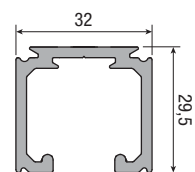

Возможные решения для раздвижных дверей

80 кг