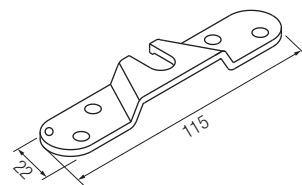

Возможные решения для раздвижных дверей

40 кг