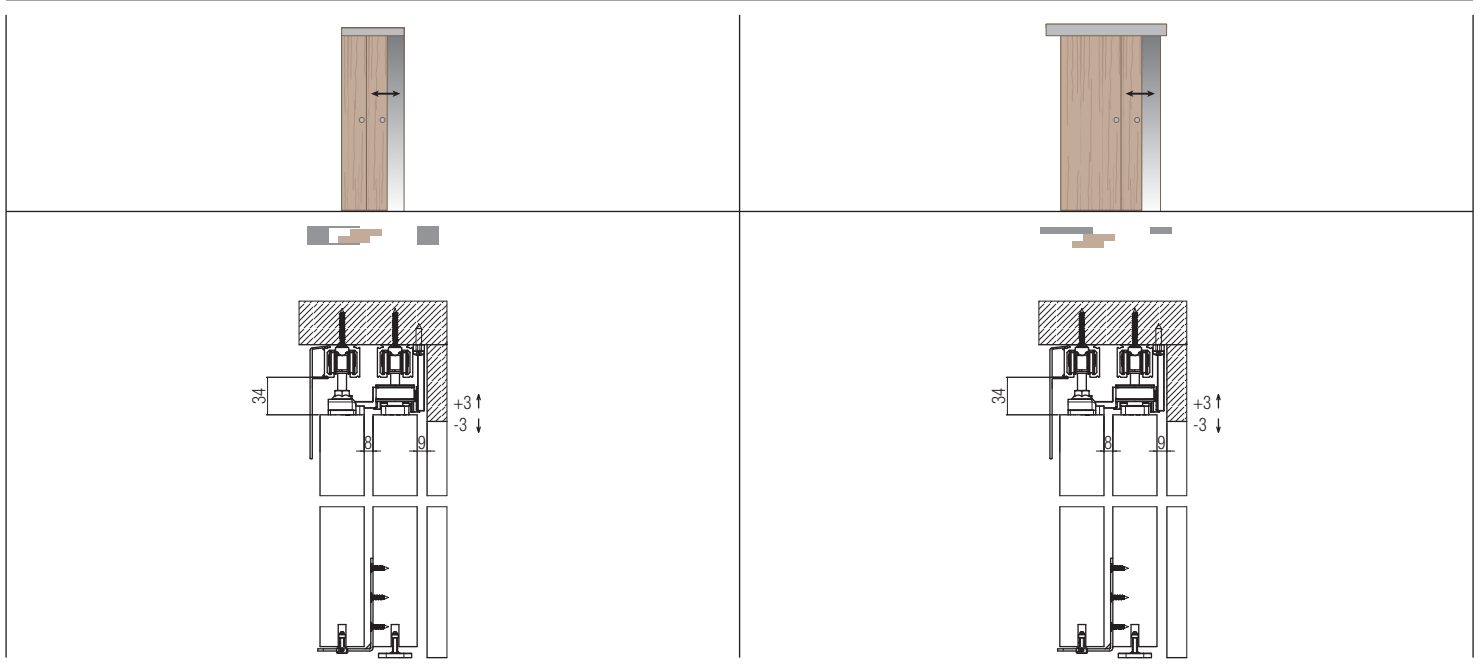

Возможные решения для раздвижных дверей