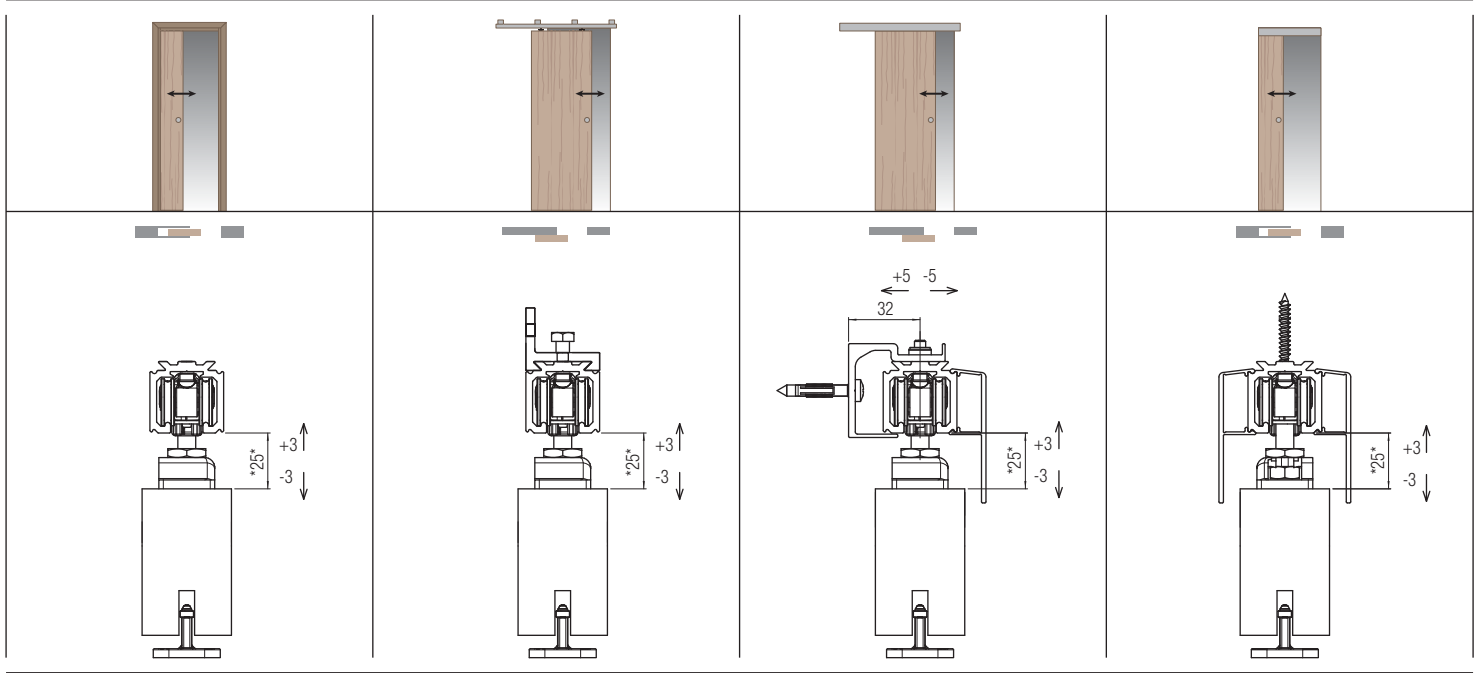

Возможные решения для раздвижных дверей