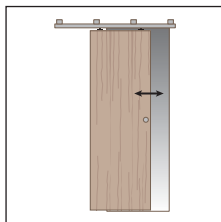

SYSTEM 0810/100

Раздвижные системы для дверей из дерева

Набор Арт. 0810 80x500

Тележка с роликами		2 шт.
Двойной кронштейн крепежа двери		2 шт.
Болт для крепления роликов		2 шт.
Регулируемый нижний флажок		1 шт.
Стопор		1 шт.
Амортизатор		1 шт.
Шестигранник		1 шт.
Регулировочный ключ		1 шт.

Набор Арт. 0810 80x300

Тележка с роликами		2 шт.
Двойной кронштейн крепежа двери		2 шт.
Болт для крепления роликов		2 шт.
Регулируемый нижний флажок		1 шт.
Стопор		2 шт.
Шестигранник		1 шт.
Регулировочный ключ		1 шт.

*Запасные части

Арт. 0810 53 Тележка с роликами		2 шт.
Арт. 0500 55 Двойной кронштейн крепежа двери		2 шт.
Арт. 0810 51 Болт для крепления роликов		2 шт.
Арт. 0500 13 Регулируемый нижний флажок		20 шт.
Арт. 0810 80X600 Стопор		1 шт.
Арт. 0810 52 Амортизатор		2 шт.

Аксессуары

Арт. 0810 80X400	м 6	
Арт. 0810 80X200	м 2	
Арт. 0810 80X900	м 3	
Просверленный анодированный алюминиевый трек 100кг		
Арт. 0810 80X700 Крепёжный уголок 100 кг		

*Артикулы, приведенные в таблице "Запасные части", могут быть заказаны только в указанных количествах.