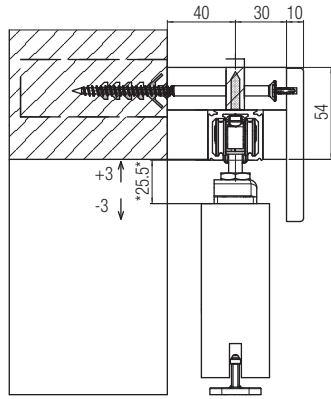

Возможные решения для раздвижных дверей

Lp= Ширина полотна

80 кг