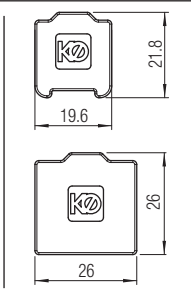

Возможные решения для раздвижных дверей