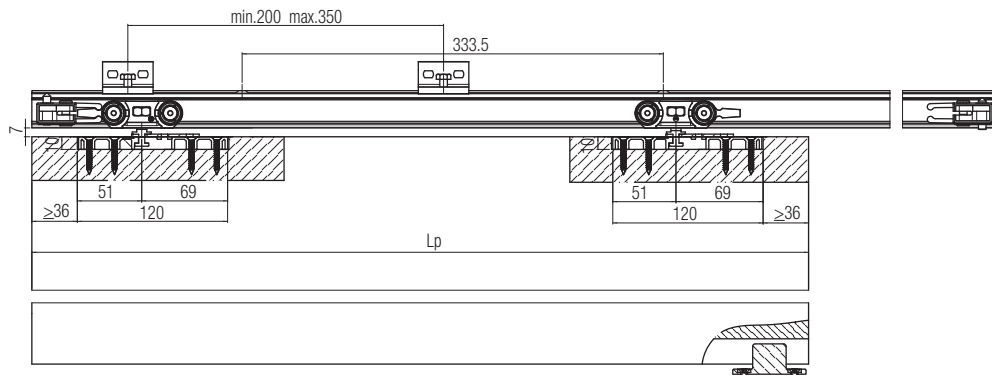

Возможные решения для раздвижных дверей

BASIC