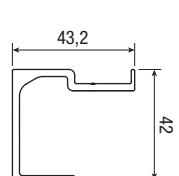

Возможные решения для раздвижных дверей

80 кг

120 кг

80 кг

120 кг