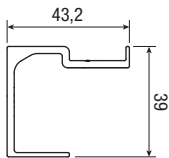

Возможные решения для раздвижных дверей

BASIC