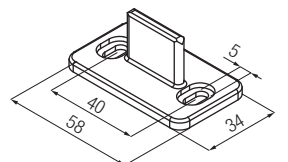

Возможные решения для раздвижных дверей

40 кг