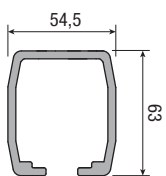

Возможные решения для раздвижных дверей

250 кг