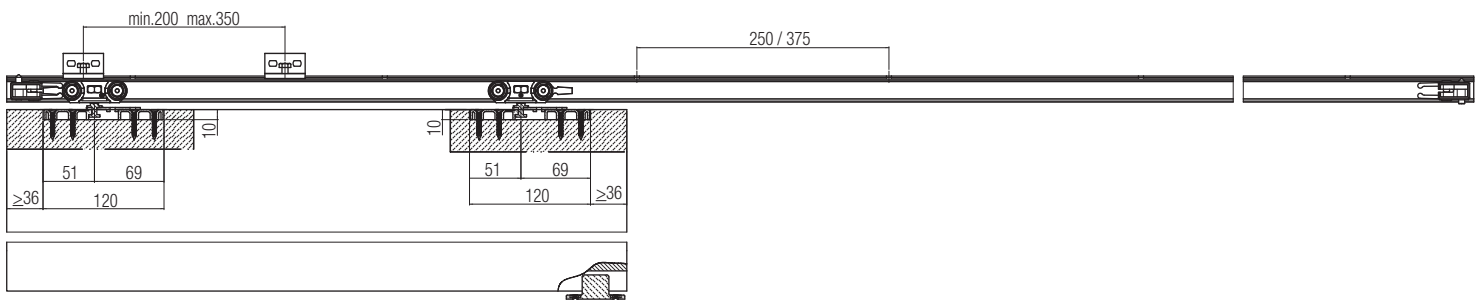

Возможные решения для раздвижных дверей