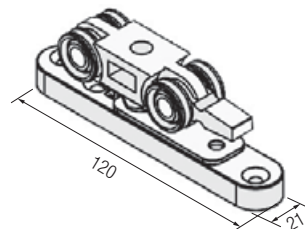

ABS + STOPPER Арт. 0450 4 1ABS