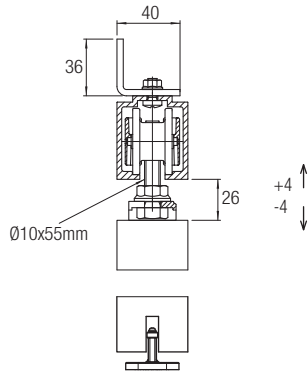

Возможные решения для раздвижных дверей

175 кг