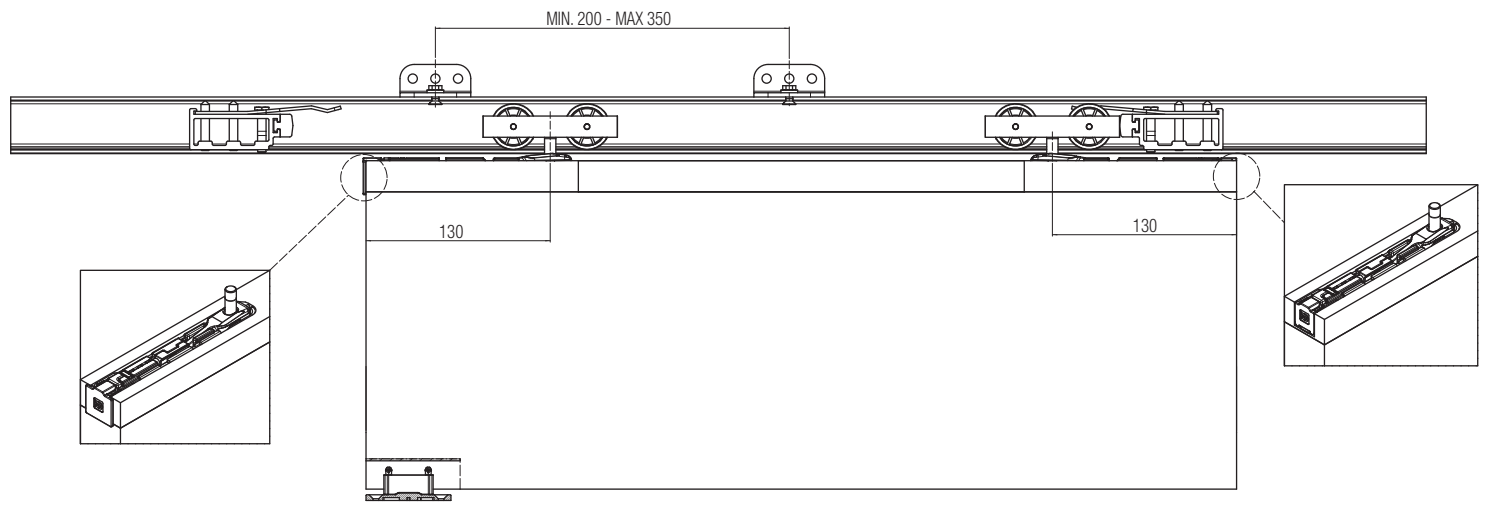

Возможные решения для раздвижных дверей

100 кг