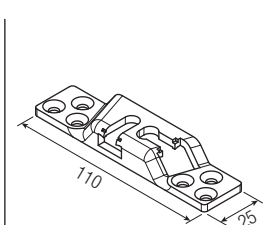

Возможные решения для раздвижных дверей

80 кг

120 кг