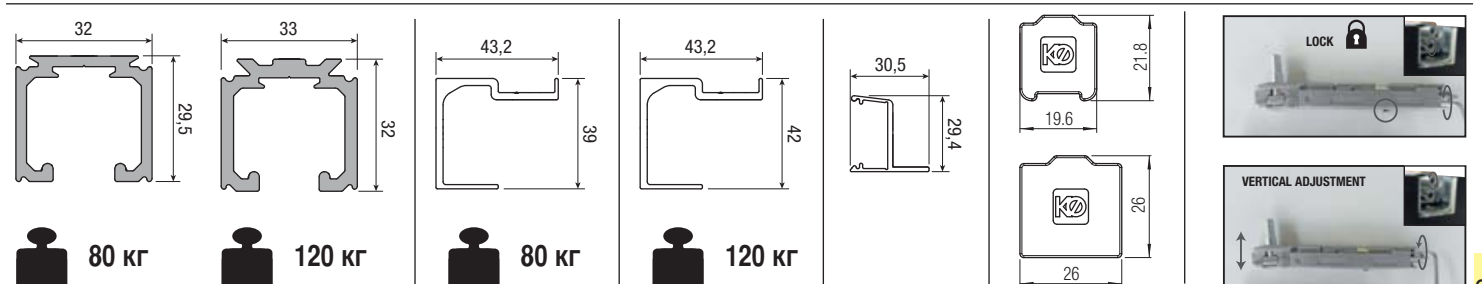

Возможные решения для раздвижных дверей