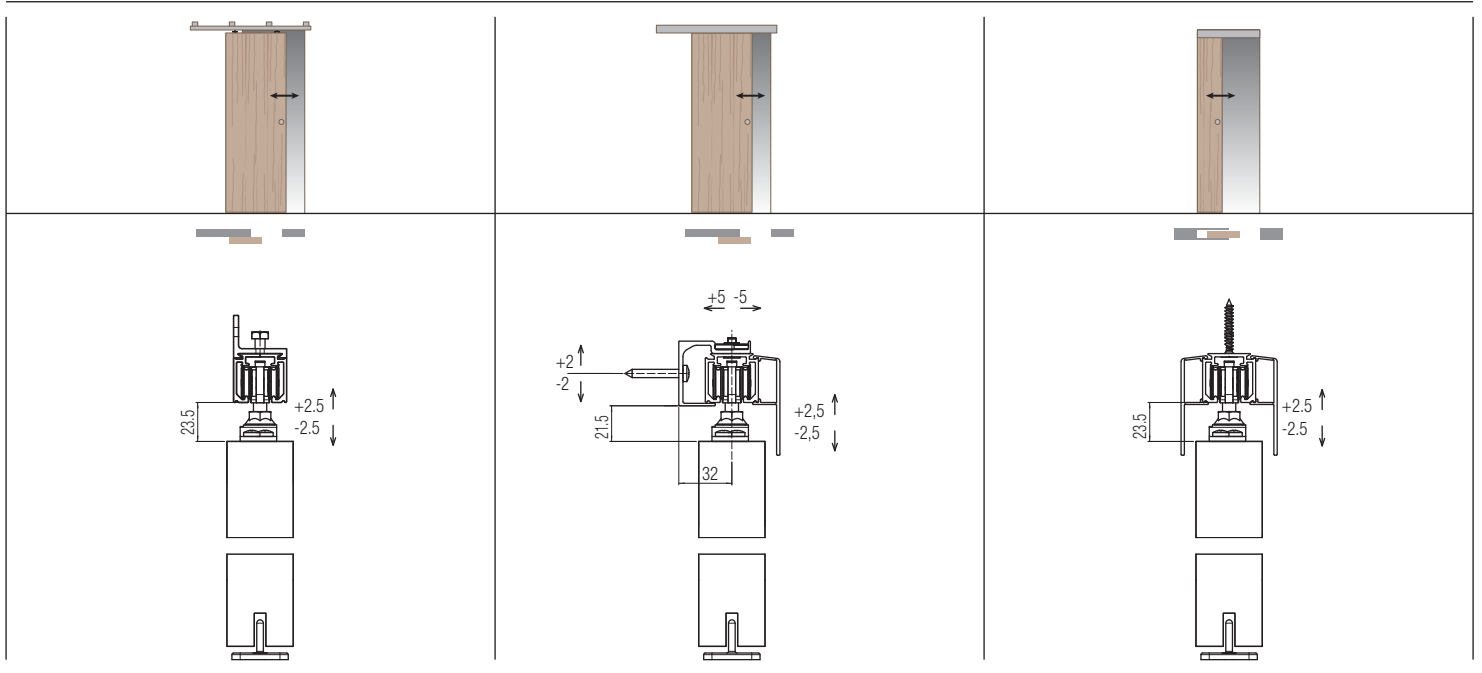

Возможные решения для раздвижных дверей