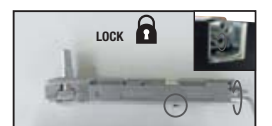

Возможные решения для раздвижных дверей

80 кг

80 кг