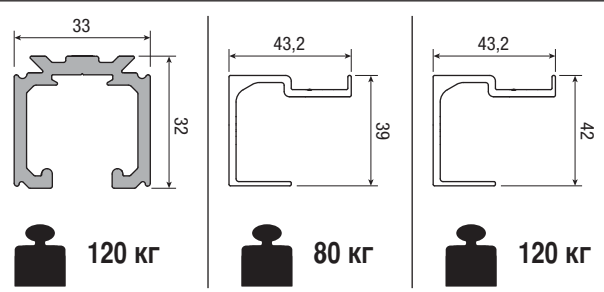

Возможные решения для раздвижных дверей