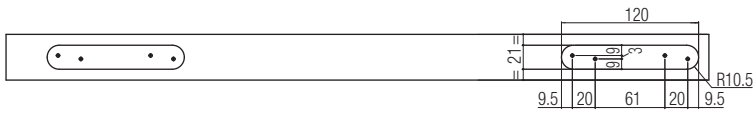

Возможные решения для раздвижных дверей

BASIC