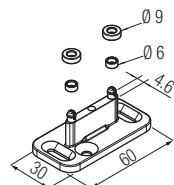

120 кг

SYSTEM 0500/80/120 ABS

NEW

Запатентовано

Раздвижные системы для дверей из дерева

Набор Арт. 0500 120 ABS

Тележка с роликами 80/120кг		1 шт.
Двойная каретка 80/120 кг с амортизатором		1 шт.
Двойной кронштейн крепежа двери		2 шт.
Болт для крепления роликов		2 шт.
Регулируемый нижний флажок		1 шт.
Стопор		2 шт.
Активатор амортизатора		2 шт.
Шестигранник		1 шт.
Регулировочный ключ		1 шт.