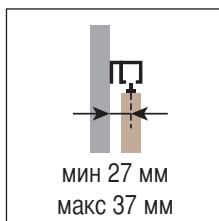

SYSTEM 0500/60

Запатентовано

Раздвижные системы для дверей из дерева

Набор Арт. 0500 2

Тележка с роликами 60кг		2 шт.
Двойной кронштейн крепежа двери		2 шт.
Болт для крепления роликов		2 шт.
Регулируемый нижний флажок		1 шт.
Стопор		2 шт.
Шестигранник		1 шт.
Регулировочный ключ		1 шт.

*Запасные части

Арт. 0500 51 Тележка с роликами 60кг		2 шт.
Арт. 0500 55 Двойной кронштейн крепежа двери		2 шт.
Арт. 0500 54 Болт для крепления роликов		2 шт.
Арт. 0500 13 Регулируемый нижний флажок		20 шт.
Арт. 0500 12 Стопор		2 шт.
Арт. 0500 58 Фиксирующая пластина с винтом		100 шт.

Аксессуары

Арт. 0500 1	м 6	
Арт. 0500 180	м 1,8	
Арт. 0500 200	м 2	
Арт. 0500 240	м 2,4	
Арт. 0500 300	м 3	
Арт. 0500 400	м 4	
Просверленный анодированный алюминиевый трек 60/80кг		
Арт. 0500 4		
Крепёжный уголок 60/80 кг		
**Арт. 0500 F 200	м 2	
**Арт. 0500 F 300	м 3	
**Арт. 0500 F 400	м 4	
Крепление к стене 60/80 кг		
**Арт. 0500 M 200	м 2	
**Арт. 0500 M 300	м 3	
**Арт. 0500 M 400	м 4	
Верхний карниз		
Арт. 0500 61		
Торцевая заглушка на трек		10 шт.
Арт. 0500 63		
Торцевая заглушка средняя		5+5 шт.

*Артикулы, приведенные в таблице "Запасные части", могут быть заказаны только в указанных количествах.

**Не совместима с артикулом 0500 4.