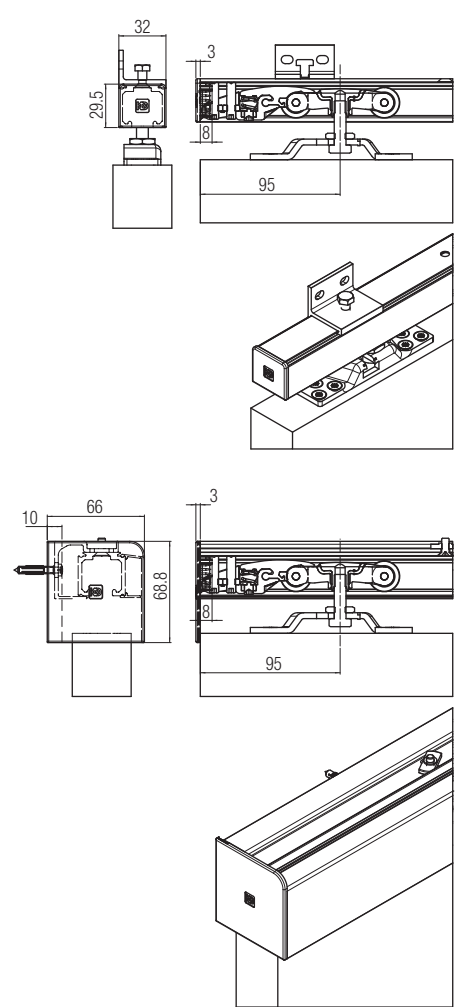

Возможные решения для раздвижных дверей

80 кг

120 кг

80 кг

120 кг