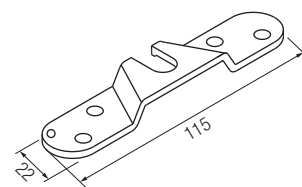

Возможные решения для раздвижных дверей

BASIC

80 кг

80 кг