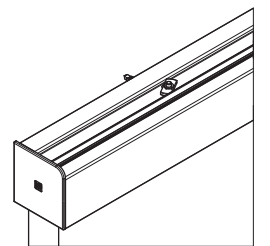

Возможные решения для раздвижных дверей

BASIC

80 кг

80 кг