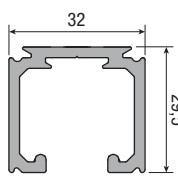

Возможные решения для раздвижных дверей

80 кг