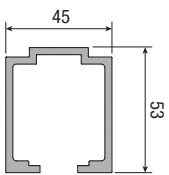

Возможные решения для раздвижных дверей

175 кг