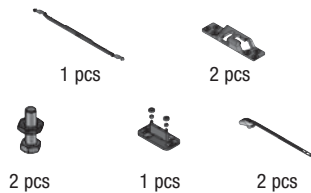

Набор Арт. 0500 2 ABSU