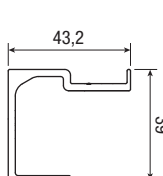

Возможные решения для раздвижных дверей

80 кг

120 кг

80 кг

120 кг