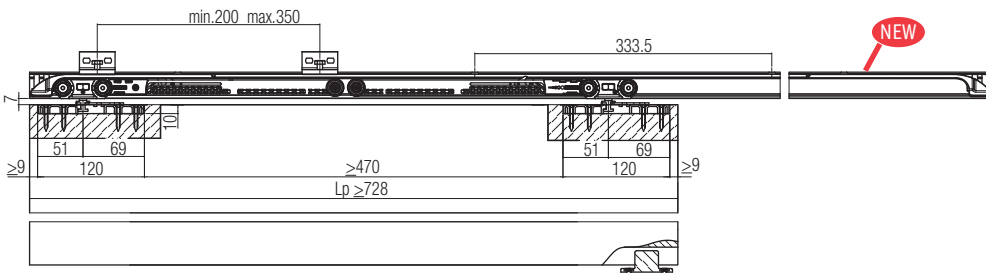

ABS + ABS Арт. 0450 4 2ABS