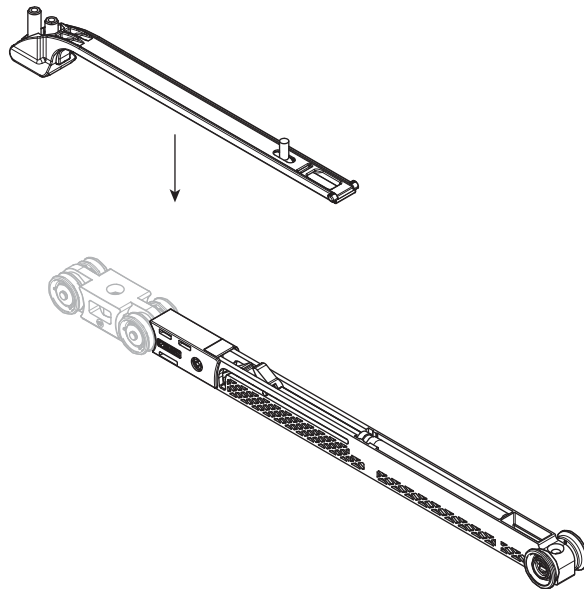

Возможные решения для раздвижных дверей