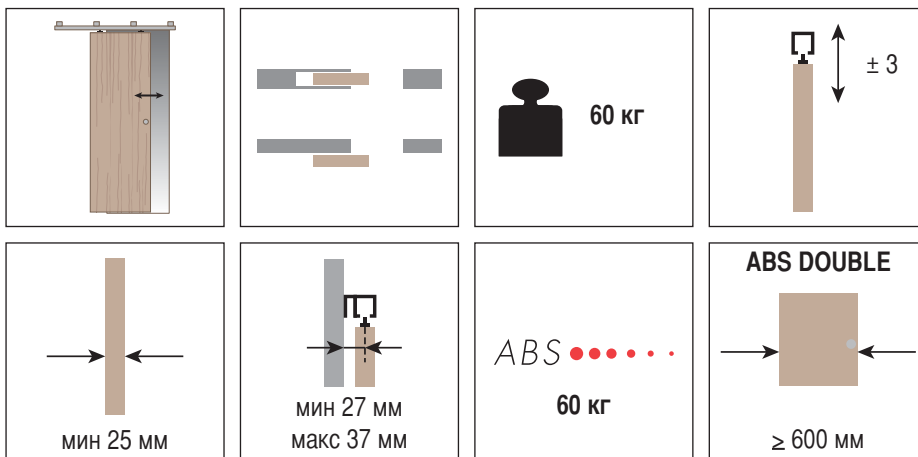

NEW

Запатентовано

Раздвижные системы для дверей из дерева

Набор Арт. 0500 60 ABS

Тележка с роликами 60кг		1 шт.
Двойная каретка 60 кг с амортизатором		1 шт.
Двойной кронштейн крепежа двери		2 шт.
Болт для крепления роликов		2 шт.
Регулируемый нижний флажок		1 шт.
Стопор		2 шт.
Активатор амортизатора		2 шт.
Шестигранник		1 шт.
Регулировочный ключ		1 шт.