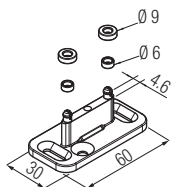

Возможные решения для раздвижных дверей

175 кг