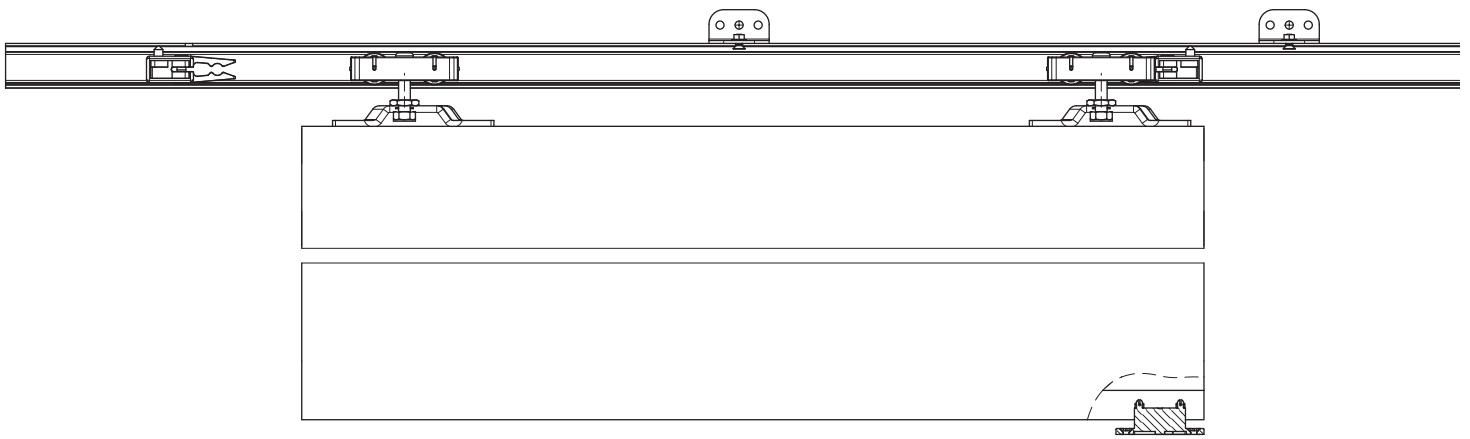

Возможные решения для раздвижных дверей