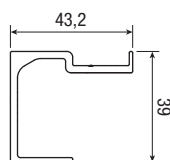

Возможные решения для раздвижных дверей

80 кг

80 кг