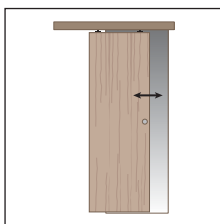

Запатентовано

Раздвижные системы для дверей из дерева - Кит с направляющей основой

Набор Арт. 0500 20 60 кг	Набор Арт. 0500 21 60 кг	Набор Арт. 0500 30 80 кг	Набор Арт. 0500 31 80 кг
Без карниза, м. 2	С карнизом, м. 2	Без карниза, м. 2	С карнизом, м. 2
Тележка с роликами 60кг  2 шт.	Тележка с роликами 60кг  2 шт.	Тележка с роликами 80/120кг  2 шт.	Тележка с роликами 80/120кг  2 шт.
Двойной кронштейн крепежа двери  2 шт.	Двойной кронштейн крепежа двери  2 шт.	Двойной кронштейн крепежа двери  2 шт.	Двойной кронштейн крепежа двери  2 шт.
Болт для крепления роликов  2 шт.	Болт для крепления роликов  2 шт.	Болт для крепления роликов  2 шт.	Болт для крепления роликов  2 шт.
Регулируемый нижний флажок  1 шт.	Регулируемый нижний флажок  1 шт.	Регулируемый нижний флажок  1 шт.	Регулируемый нижний флажок  1 шт.
Стопор  2 шт.	Стопор  2 шт.	Стопор  2 шт.	Стопор  2 шт.
Чёрный просверленный анодированный алюминиевый трек 60/80кг м. 2  1 шт.	Чёрный просверленный анодированный алюминиевый трек 60/80кг м. 2  1 шт.	Чёрный просверленный анодированный алюминиевый трек 60/80кг м. 2  1 шт.	Чёрный просверленный анодированный алюминиевый трек 60/80кг м. 2  1 шт.
Просверленный деревянный брусок, чёрный макс 80кг м. 2  1 шт.	Просверленный деревянный брусок, чёрный макс 80кг м. 2  1 шт.	Просверленный деревянный брусок, чёрный макс 80кг м. 2  1 шт.	Просверленный деревянный брусок, чёрный макс 80кг м. 2  1 шт.
Пластиковый профиль для крепления карниза м. 1  1 шт.	Пластиковый профиль для крепления карниза м. 1  1 шт.	Пластиковый профиль для крепления карниза м. 1  1 шт.	Пластиковый профиль для крепления карниза м. 1  1 шт.
	Деревянный карниз м. 2,25  1 шт.		Деревянный карниз м. 2,25  1 шт.