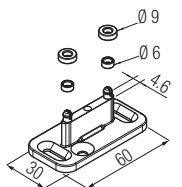

Возможные решения для раздвижных дверей