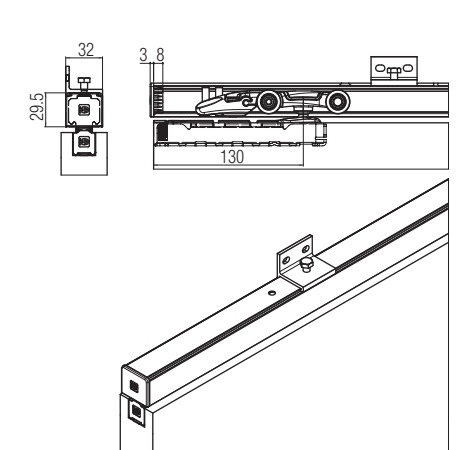

Возможные решения для раздвижных дверей

80 кг	80 кг