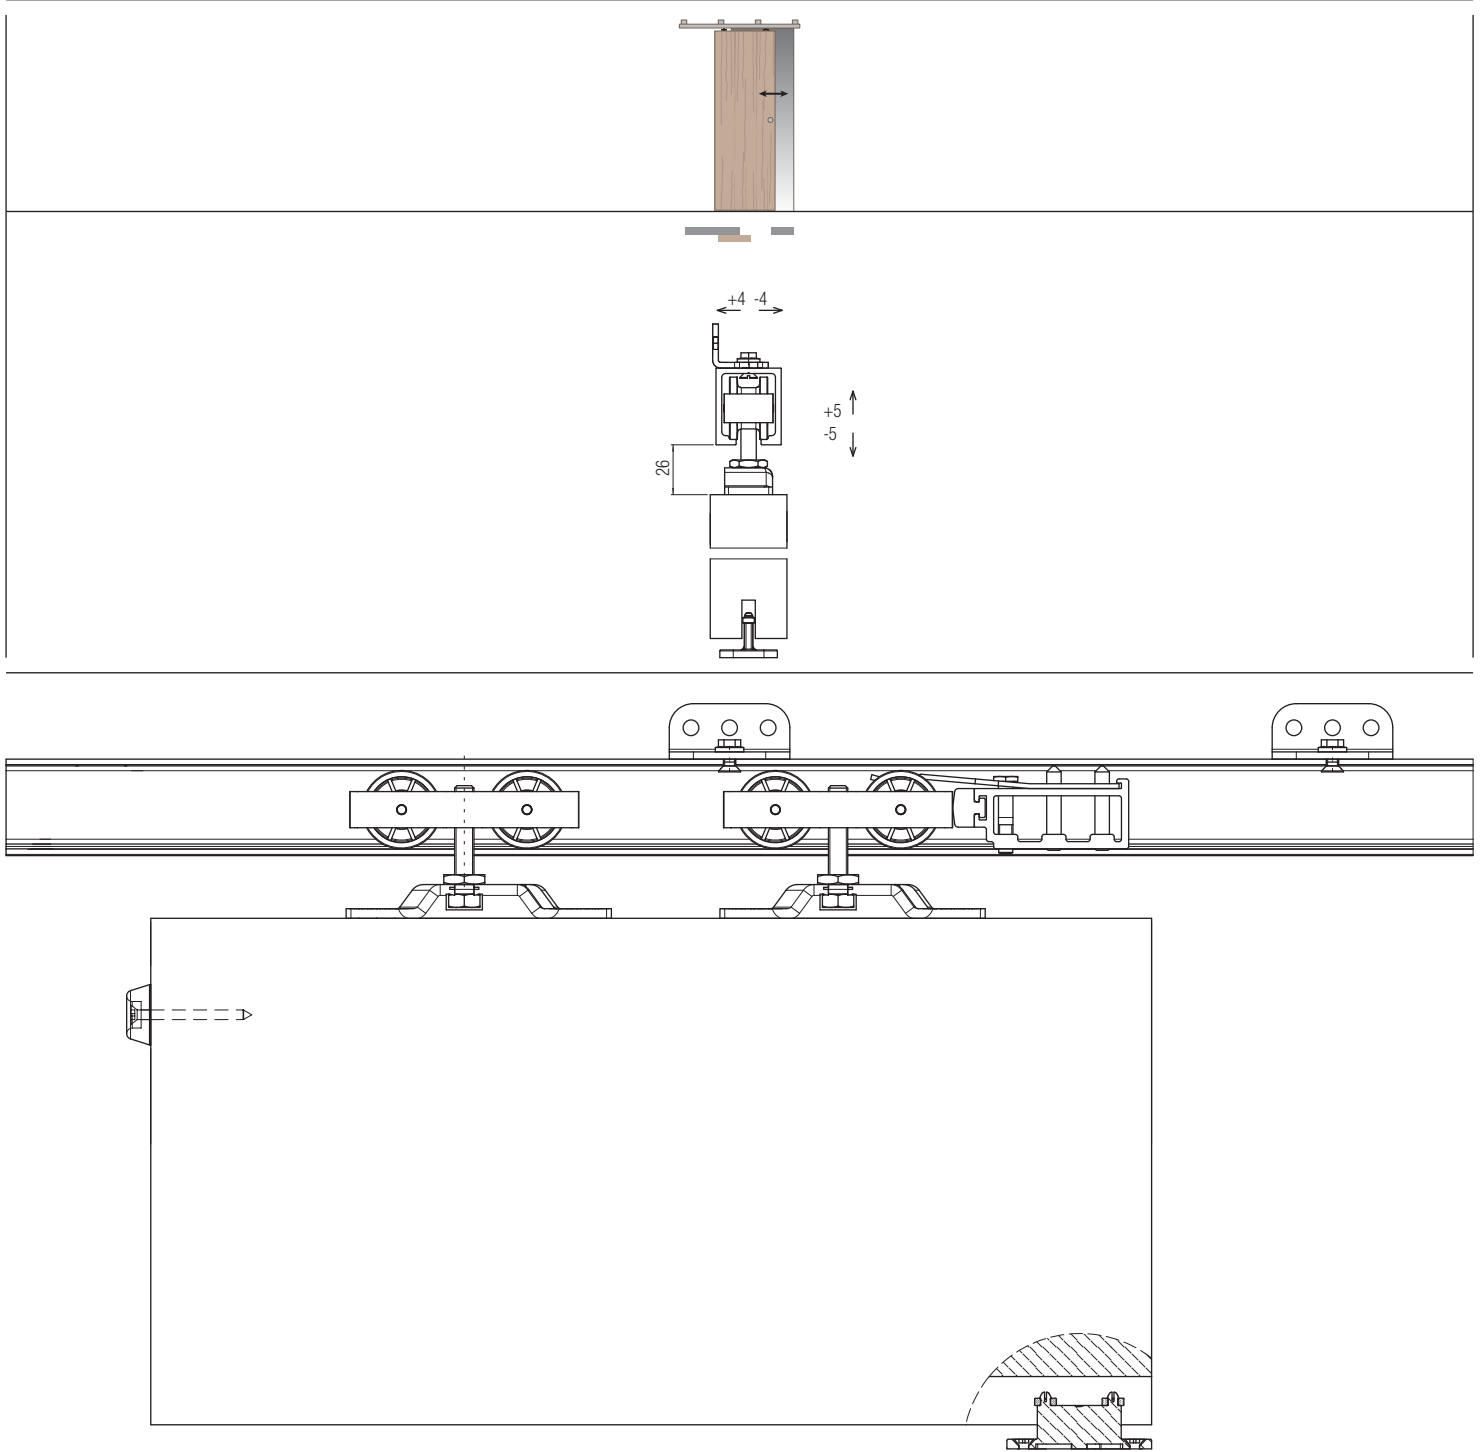

Возможные решения для раздвижных дверей