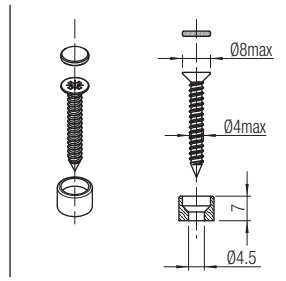

Возможные решения для раздвижных дверей

50 кг