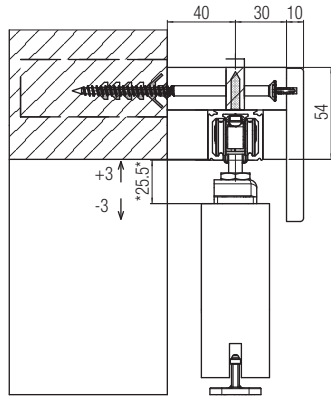

Возможные решения для раздвижных дверей

80 кг