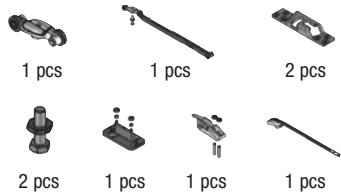

*Артикулы, приведенные в таблице "Запасные части", могут быть заказаны только в указанных количествах.

Возможные решения для раздвижных дверей

 50 кг

SYSTEM 0500 OLD EDITION

Набор Арт. 0500 2 1ABS

Набор Арт. 0500 2 ABSU