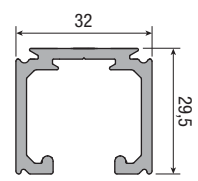

Возможные решения для раздвижных дверей

80 кг

120 кг