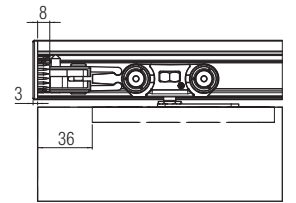

ABS + STOPPER Арт. 0450 4 1ABS