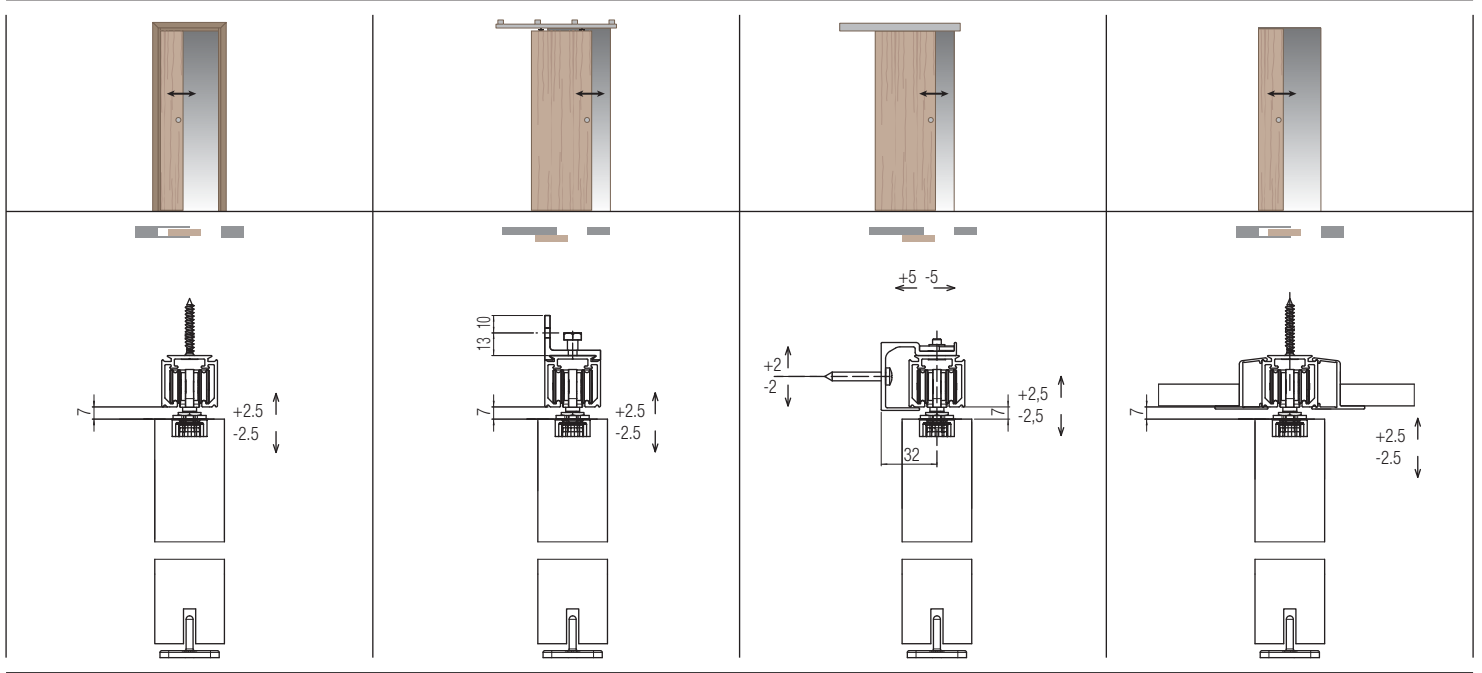

Возможные решения для раздвижных дверей