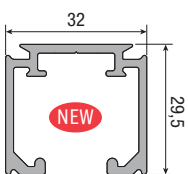

ABS + STOPPER Арт. 0400 4 1ABS