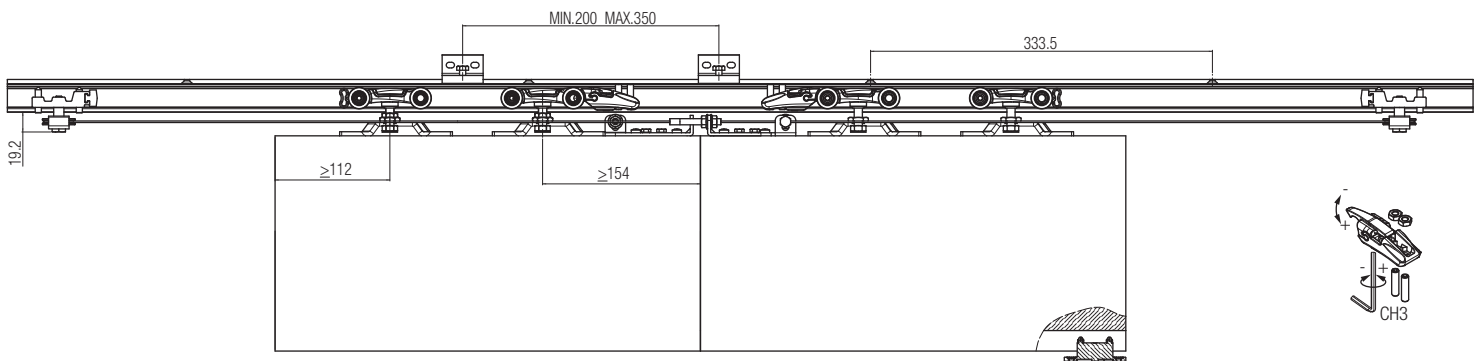

Возможные решения для раздвижных дверей

Sp= Толщина панели