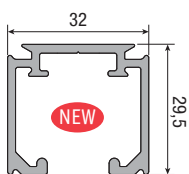

Возможные решения для раздвижных дверей

BASIC

80 кг

80 кг