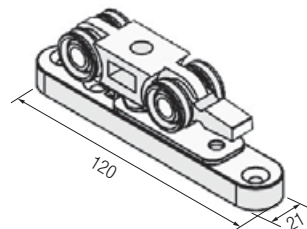

Возможные решения для раздвижных дверей

40 кг