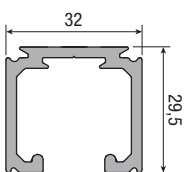

Возможные решения для раздвижных дверей

80 кг