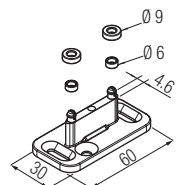

Возможные решения для раздвижных дверей

Lp= Ширина полотна

80 кг