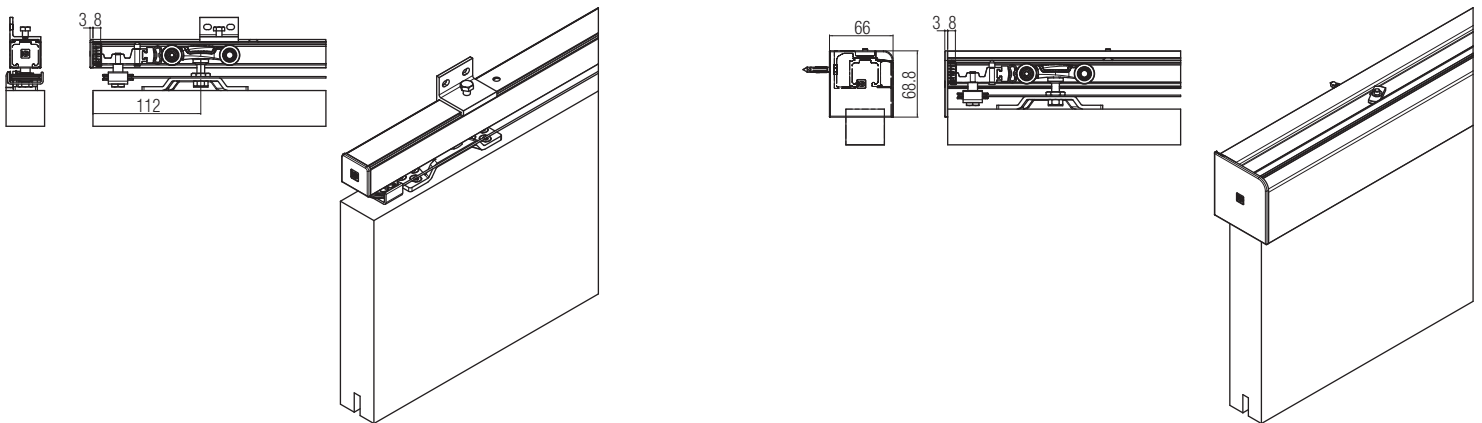

Возможные решения для раздвижных дверей

Sp= Толщина панели