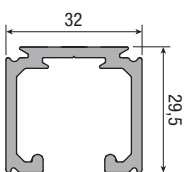

Возможные решения для раздвижных дверей

80 кг