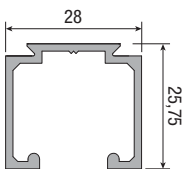

Возможные решения для раздвижных дверей

40 кг