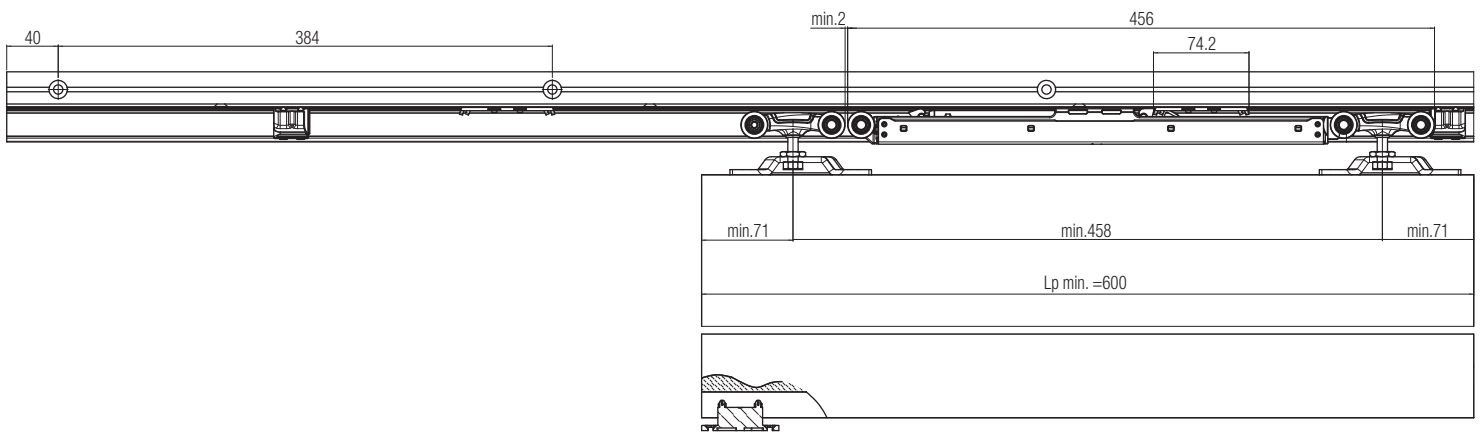

Арт. 0500 54
Болт для
крепления
роликов

Арт. 0500 71
Деревянный
карниз
м. 2,25

Возможные решения для раздвижных дверей

Lp= Ширина полотна

 80 кг

SYSTEM 0550/60/80/120

Запатентовано

Раздвижная система для 2-х деревянных дверей с одновременным открытием