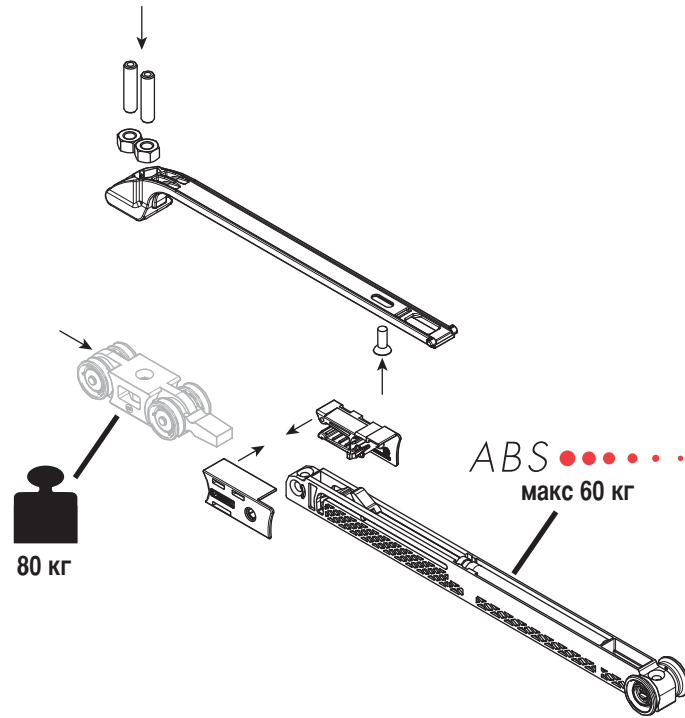

Возможные решения для раздвижных дверей