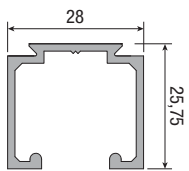

Возможные решения для раздвижных дверей

40 кг