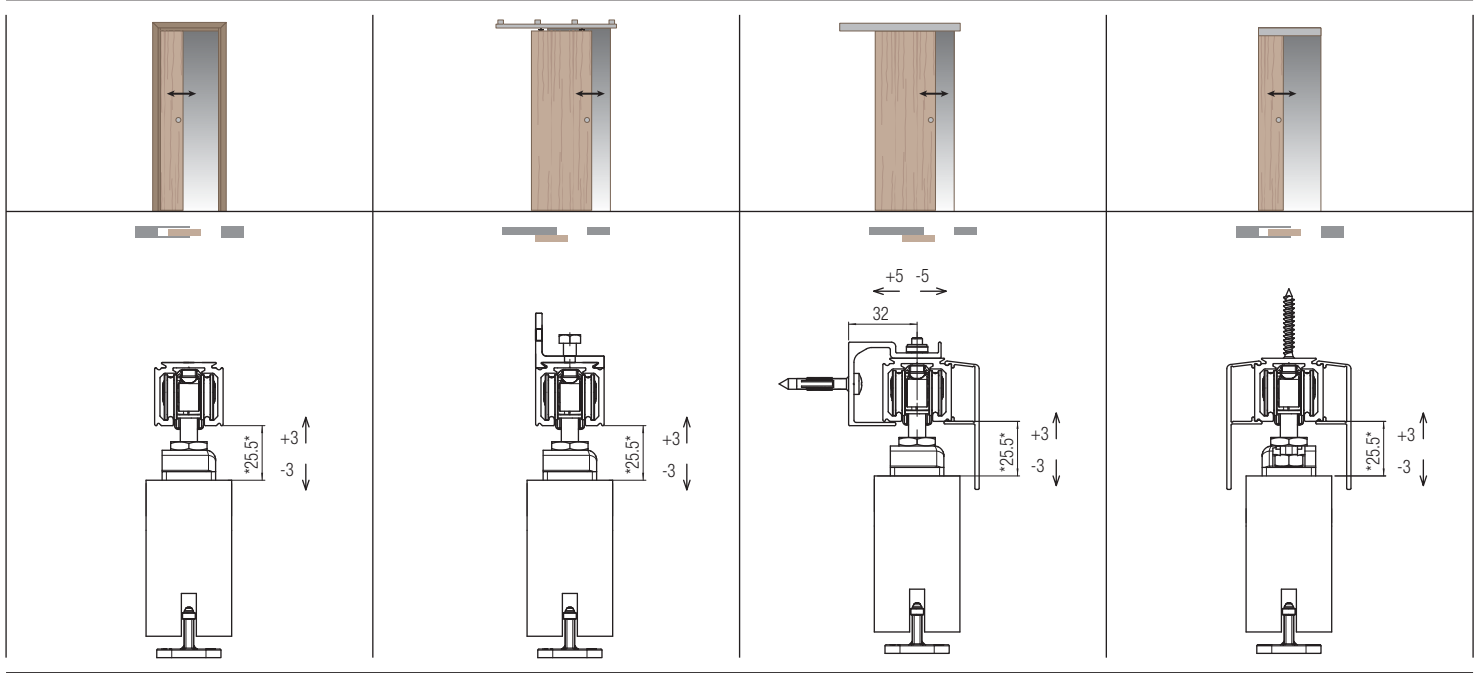

Возможные решения для раздвижных дверей

80 кг

80 кг