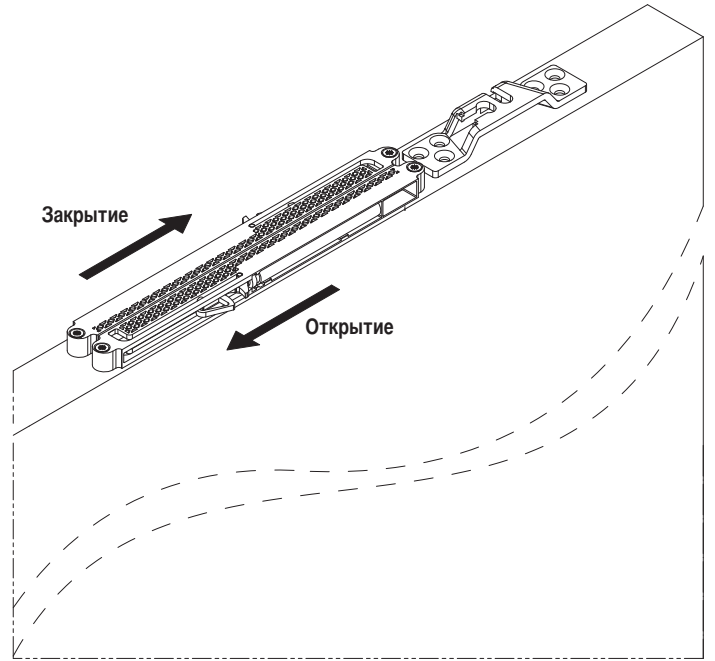

Возможные решения для раздвижных дверей