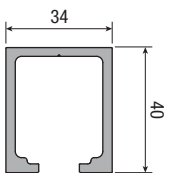

Возможные решения для раздвижных дверей

100 кг