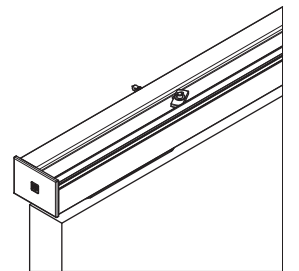

Возможные решения для раздвижных дверей

BASIC