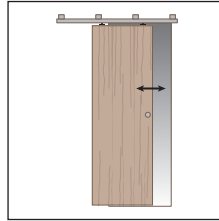

SYSTEM 0830/175

Раздвижные системы для дверей из дерева

Набор Арт. 0830 3

Тележка с роликами		2 шт.
Крепёжная планка		2 шт.
Болт для крепления роликов		2 шт.
Регулируемый нижний флажок		1 шт.
Стопор		2 шт.
Шестигранник		1 шт.

*Запасные части

Арт. 0830 53 Тележка с роликами		2 шт.
Арт. 0830 52 Крепёжная планка		2 шт.
Арт. 0830 51 Болт для крепления роликов		2 шт.
Арт. 0500 13 Регулируемый нижний флажок		20 шт.
Арт. 0830 4 Стопор		2 шт.

Аксессуары

Арт. 0830 1 Арт. 0830 2 Просверленный анодированный алюминиевый трек 175кг		m 6 m 3
Арт. 0850 5 Крепёжный уголок 175 кг		

*Артикулы, приведенные в таблице "Запасные части", могут быть заказаны только в указанных количествах.