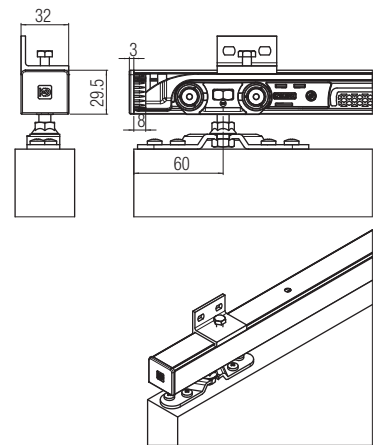

Возможные решения для раздвижных дверей

BASIC

80 кг

80 кг