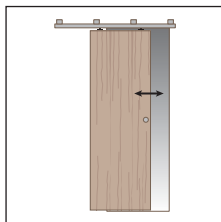

Раздвижные системы для дверей из дерева

Запатентовано

Набор Арт. 0500 3

Тележка с роликами 80/120кг		2 шт.
Двойной кронштейн крепежа двери		2 шт.
Болт для крепления роликов		2 шт.
Регулируемый нижний флажок		1 шт.
Стопор		2 шт.
Шестигранник		1 шт.
Регулировочный ключ		1 шт.