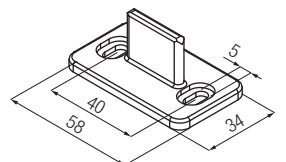

Возможные решения для раздвижных дверей

BASIC