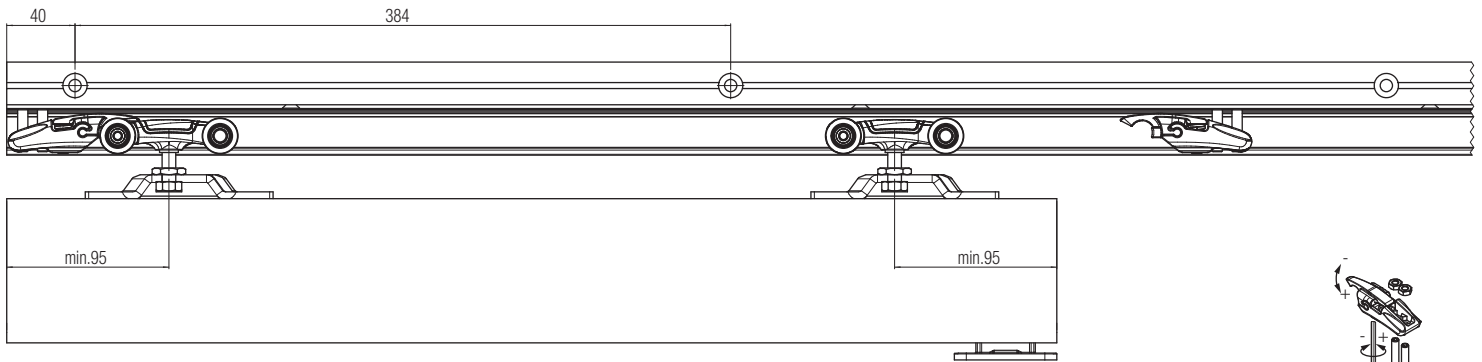

Возможные решения для раздвижных дверей

80 кг