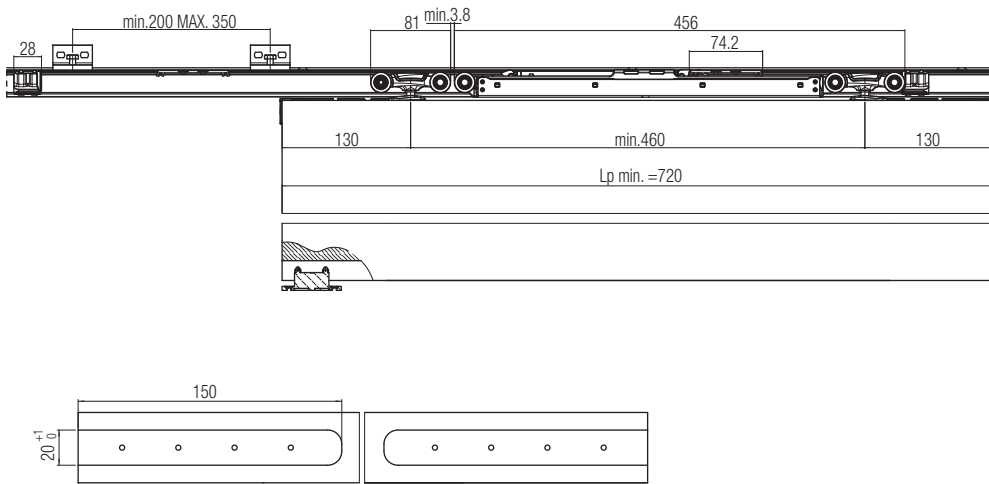

Возможные решения для раздвижных дверей