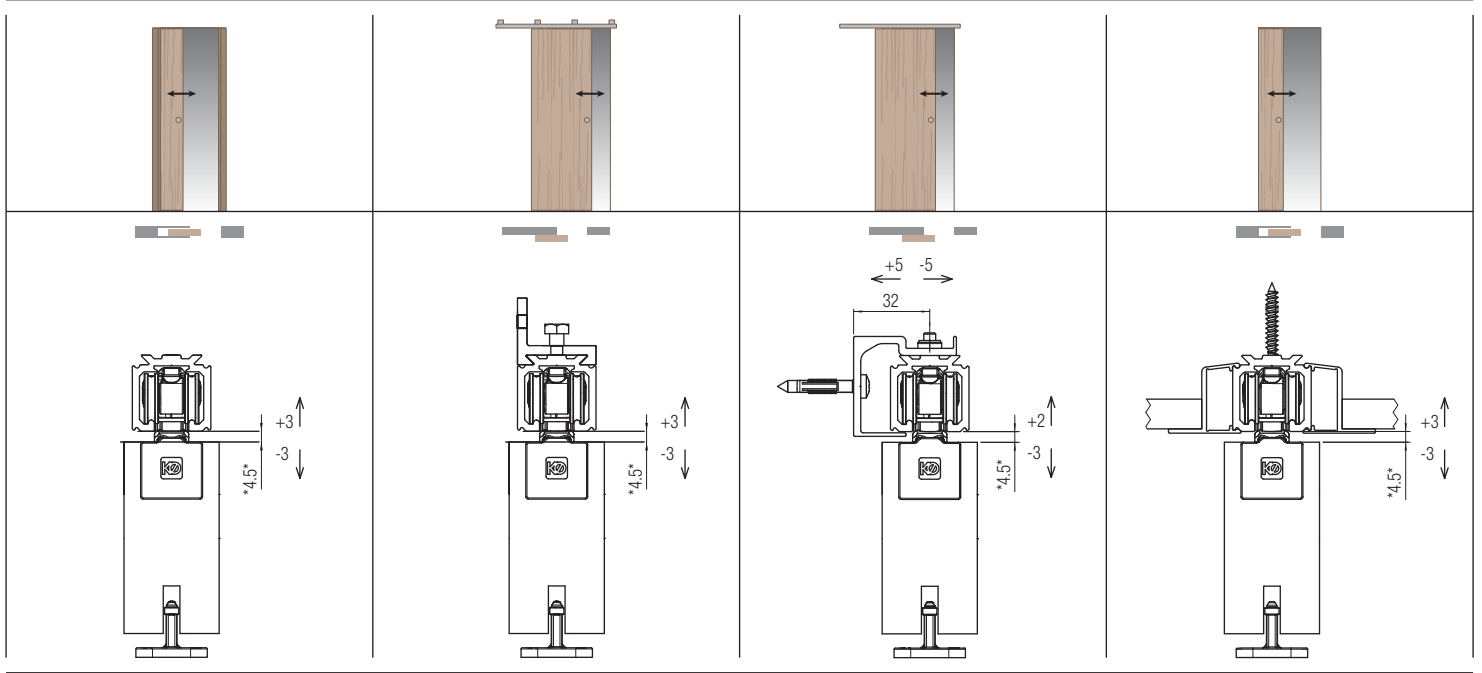

Возможные решения для раздвижных дверей