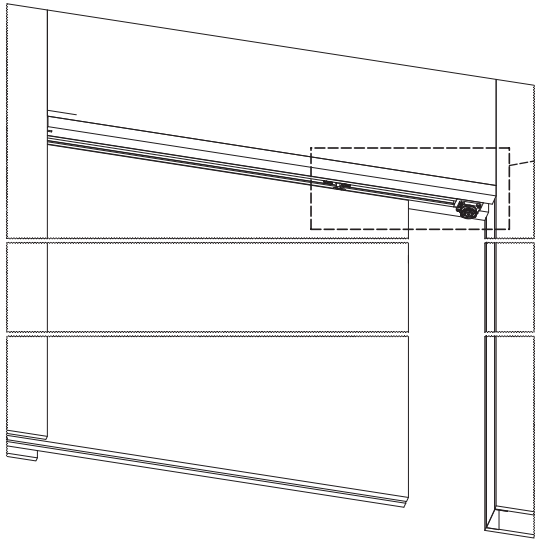

Возможные решения для раздвижных дверей

Установка растягивающихся элементов